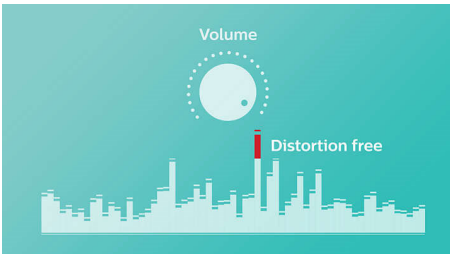

Membrane za nizke tone

Zvočnik EverPlay oddaja zmogljiv zvok iz kompaktne oblike s pomočjo velikega območja oddajanja nizkih tonov. Zagotavlja dodaten poudarek in razširitev nizkih tonov.

Funkcija za enakomeren signal