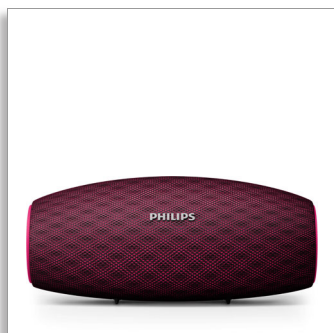

Philips
brežžični prenosni zvočnik

10 W, 10 ur

Dolg doseg Bluetooth
Vodotesen, odporen na prah
Možnost hitrega polnjenja

BT6900P

Glasba se nikoli ne konča

Moja glasba se nikoli ne konča. Brežžični prenosni zvočnik Everplay ves čas predvaja glasbo brez prekinitev, kar omogočajo zmogljiva povezava Bluetooth in intuitivne možnosti polnjenja. S svojo posebno tkanino je zvočnik čudovit in hkrati izjemno trpežen.

Intuitivno polnjenje

- Hitro polnjenje napolni zvočnik trikrat hitreje
- Indikator baterije za enostaven ogled stanja napoljenosti
- Kabel USB deluje kot pašček

Močna povezava Bluetooth

- Brežžično pretakanje glasbe prek Bluetootha
- Močna povezava Bluetooth do 30 m
- Vgrajen mikrofona za prostoročno telefoniranje

- Trpežna zasnova – odporen na udarce, odporen na prah in vodotesen (IP57)
- Visokozmogljiva tkanina DuraFit

PHILIPS

brežični prenosni zvočnik
10 W, 10 ur Dolg doseg Bluetooth, Vodotesen, odporen na prah, Možnost hitrega polnjenja

Membrane za nizke tone

Zvočnik EverPlay oddaja zmogljiv zvok iz kompaktne oblike s pomočjo velikega območja oddajanja nizkih tonov. Zagotavlja dodaten poudarek in razširitev nizkih tonov.

Funkcija za enakomeren signal