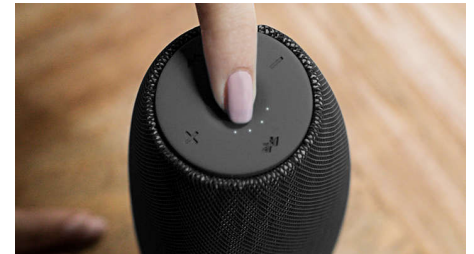

Vgrajen mikrofon

Zvočnik ima vgrajen mikrofon, zato ga lahko uporabljate tudi kot zvočnik telefona. V primeru dohodnega klica se predvajanje glasbe prekine, pogovarjate pa se lahko kar prek zvočnika. Uporabljajte ga za poslovne klice. Ali z zabave pokličite prijatelje. V vsakem primeru je rezultat odličen.

Hitro polnjenje

Polnjenje zvočnika običajno traja precej časa. Zvočnik EverPlay ponuja možnost hitrega polnjenja, ki lahko zvočnik napolni trikrat hitreje od običajnega adapterja USB. Če za polnjenje zvočnika uporabite adapter za hitro polnjenje Qualcomm (ni priložen), ki se

BT6900P/00

običajno uporablja pri novih telefonih Android, je polnjenje veliko hitrejšo.

Indikator baterije

Končno imamo zvočnik Bluetooth z enostavnim in jasnim pregledom preostale napoljenosti baterije. Pri zvočniku EverPlay samo pritisnite gumb za vklop/izklop in prikazala se bo preostala napoljenost baterije.