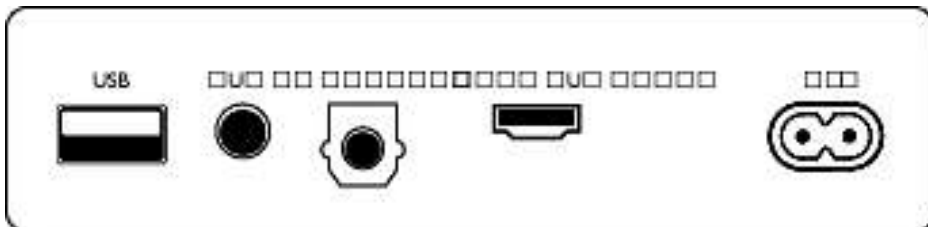

Toetatud helivormingud

- Play-Fi: AIFF, FLAC, MP3, WAV, MPEG4 AAC, MPEG4 M4A
- Bluetooth: SBC
- HDMI ARC: Dolby Digital, Dolby Digital plus, LPCM 2 kanalit
- USB: MP3, WAV, FLAC
- Optiline: Dolby Digital, LPCM 2 kanalit

Väline papp-pakend

- Pikkus: 94.3 cm
- Pakendite arv: 2
- Laius: 35 cm
- Kogukaal: 10.57 kg
- Kõrgus: 16.5 cm
- GTIN: 1 48 95229 11200 8
- Kaal pakendita: 6.86 kg
- Pakendi kaal: 3.71 kg

Mugavus

- Kaugjuhtimispuul
- Öörežiim: Ei

Ühilduvus

- Nutitelefonitahvelarvuti APP-valve

Võimsus

- Põhiseadme toiteallikas: 100-240 V AC, 50/60 Hz
- Põhiseadme ooterežiimi energiatarve: < 0,5 W
- Automaatne ooterežiim

Pakendi mõõtmed

- Kõrgus: 14.4 cm
- Pakendi tüüp: Karp
- Paigutus riivilil: Virnas
- Laius: 92.8 cm
- Sügavus: 16.6 cm
- Toodete arv komplektis: 1
- EAN: 48 95229 11200 1
- Kogukaal: 4.67 kg
- Kaal pakendita: 3.43 kg
- Pakendi kaal: 1.24 kg

Tarvikud

- Komplektis olevad tarvikud: Kaugjuhtimispuul, 1 x CR2025 patarei, Toitejuhe, Seinakinnitusklamber, Kiirjuhend, Üleilmse garantii voldik

Disain

- Värvus: Tumehall
- Seinapaigaldusega

Mõõtmed

- Peaseade (L x K x S): 857 x 67 x 115 mm
- Peaseadme kaal: 3,43 kg

Video

- 3D-signaaliedastus: Ei

Väljalaske kuupäev
2024-04-06

Versioon: 6.1.2

EAN: 48 95229 11200 1

© 2024 Firma Koninklijke Philips N.V.
Kõik õigused kaitstud

Spetsifikatsioon võib muuta ette teatamata
Kaubamärgid kuuluvad firmale Koninklijke Philips N.V.
või vastavatele omanikele.

www.philips.com