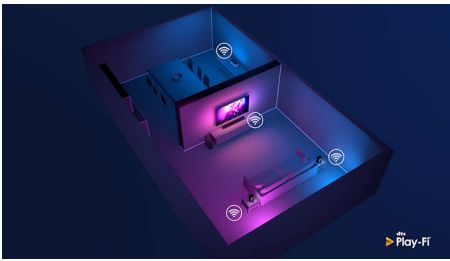

Play-Fi. Mitut ruumi täitev heli ja palju muud

Lihtne Play-Fi-ga ühilduvus teeb sellest ribakõlarist tõelise tähe teie mitut ruumi hõlmavas seadmepargis. Saate sünkroniseerida Play-Fi-ga ühilduvaid kõlareid, et tekitada mitut ruumi täitva heli või luua tõeliselt ruumilise helikogemuse. Kõike seda saate teha kas rakenduse Philips Sound või Play-Fi abil.

Madal profiil. Kerge paigutada

See ribakõlar on ainulaadse disaini ja madala profiiliga. Mis puudutab seadme paigutamist, siis komplekti kuuluvad seinaklambrid loovad veelgi suurema valikuvabaduse. Tänu sisseehitatud bassikõlarile ei pea te muretsema seepärast, et leida veel ühele kõlarile ruumi.