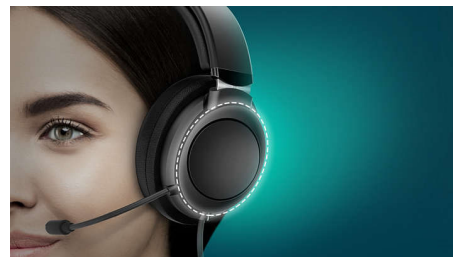

Lieliska skaņas izolācija

Lieliska skaņas izolācija ar noslēgto konstrukciju

Spēcīgs 32 mm neodīma skaļrunis

Spēcīgi 32 mm neodīma skaļruņi

Vieda savienošana pārī.

Vienreiz nospiežot un turot nospiestu daudzfunkciju pogu, šīs bezvadu Bluetooth austiņas aktivizē pārī savienošanas režīmu. Kad tās ir savienotas pārī, austiņas atceras pēdējo ierīci, ar ko tās biju savienojušās.

Mīksti ausu spilventiņi

Mīksto ausu uzliku leņķi ir iespējams regulēt maksimālam ērtumam

Kompakti salokāmas

Patiesi kompakti salokāma konstrukcija, kas ir lieliski piemērota ceļošanai un ļauj klausīties mūziku jebkurā vietā.