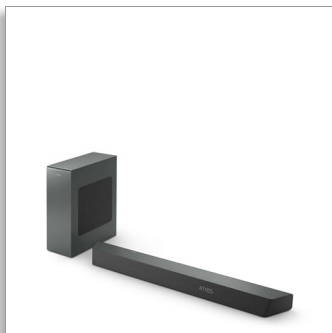

Philips
Lydplanke 3.1 med trådløs
subwoofer

Maks 600 W Trådløs subwoofer

Dolby Atmos. Kinoopplevelse
Play-Fi. Enkel hjemmelyd
Kompatibel med taleassistenter

TAB8507B

Den som bringer kinoen hjem

Denne lydplanke med trådløs tilkobling av subwoofer gir deg den ekte kinoopplevelsen. Dedikerte senterkanalhøytalere gir fantastisk stemmeklarhet, og Dolby Atmos gir utrolig, oppslukende surroundlyd.

Enkel kontroll. Karakteristisk utseende.

- To vinklede høytalere for bredere lyd
- Kompatibel med favorittenhetene dine med taleassistent
- Koble enkelt til favorittkildene dine
- HDMI 4K-gjennomstrømming for Ultra HD-lyd

PHILIPS

Lydplanke 3.1 med trådløs subwoofer

Maks 600 W Trådløs subwoofer Dolby Atmos. Kinoopplevelse, Play-Fi. Enkel hjemmelyd, Kompatibel med taleassistenter

Høydepunkter

3.1-kanaler. Maks 600 W effekt

Denne lydplanken gir deg 600 W (300 W RMS ved 10 % THD) med fyldig og kraftig lyd til alt du ser på. 3.1.-kanaler fyller alle rom med trolldrivende lydspor, lynraske effekter og krystallklar dialog. Den trådløse subwooferen gir slagkraft til alle eksplosjoner og rytmer.