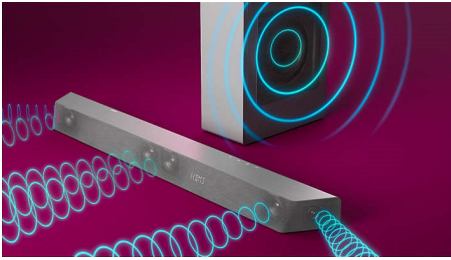

Lyden du vil ha for innholdet du liker

- DTS Play Fi-hjemmekino. Trådløs surroundlyd
- 3.1-kanaler. Maks. 600 W utgangseffekt. Fylldig, kraftig lyd
- Dolby Atmos. Omsluttende kinolyd hjemme
- Stadion EQ-modus. Ta stadionet med deg hjem

PHILIPS

Lydplanke 3.1 med trådløs subwoofer

Maks 600 W Trådløs subwoofer Dolby Atmos. Kinoopplevelse, Play-Fi. Enkel hjemmelyd, Kompatibel med taleassistenter

Høydepunkter

3.1-kanaler. Maks 600 W effekt

Denne lydplanken gir deg 600 W (300 W RMS ved 10 % THD) med fyldig og kraftig lyd til alt du ser på. 3.1.-kanaler fyller alle rom med trolldrivende lydspor, lynraske effekter og krystallklar dialog. Den trådløse subwooferen gir slagkraft til alle eksplosjoner og rytmer.

DTS Play-Fi-hjemmekino

Denne lydplanken med Play-Fi-tilkobling gir perfekt hjemmekinolyd. Den strømmes perfekt synkronisert lyd av høy kvalitet mellom alle kompatible høyttalere, TV-er og lydplanker, og skaper en ekte surroundlyd som hever lydopplevelsen hjemme.