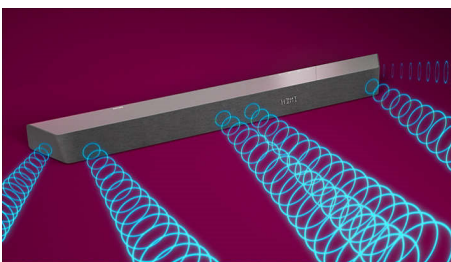

PHILIPS

Lydplanke 3.1 med trådløs subwoofer

Maks 600 W Trådløs subwoofer Dolby Atmos. Kinoopplevelse, Play-Fi. Enkel hjemmelyd, Kompatibel med taleassistenter

Høydepunkter

3.1-kanaler. Maks 600 W effekt

Denne lydplanken gir deg 600 W (300 W RMS ved 10 % THD) med fyldig og kraftig lyd til alt du ser på. 3.1.-kanaler fyller alle rom med trolldrivende lydspor, lynraske effekter og krystallklar dialog. Den trådløse subwooferen gir slagkraft til alle eksplosjoner og rytmer.

Dolby Atmos

Øk dramatikken uansett hva du ser på. Denne Dolby Atmos-kompatible lydplanken gjengir dybde i tillegg til høyde og skaper en virtuell tredimensjonal surroundlyd som flyter over og rundt deg.

Bredere lydbilde

Utvid lyden! To ekstra diskant høyttalere i hver ende av lydplanken utvider lyden for å gi deg en klar separasjon mellom instrumenter. Skill mellom dem på en enkel måte, og hør hvert instrument i orkesteret på samme måte som om du hadde vært i salen!

DTS Play-Fi-hjemmekino

Denne lydplanken med Play-Fi-tilkobling gir perfekt hjemmekinolyd. Den strømmes perfekt synkronisert lyd av høy kvalitet mellom alle kompatible høyttalere, TV-er og lydplanker, og skaper en ekte surroundlyd som hever lydopplevelsen hjemme.