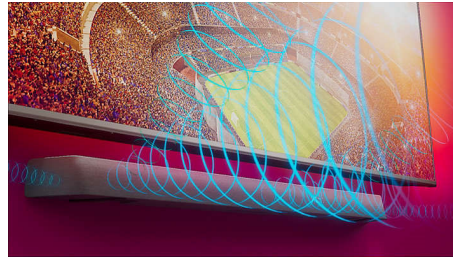

Dolby Atmos

Øk dramatikken uansett hva du ser på. Denne Dolby Atmos-kompatible lydplanken gjengir dybde i tillegg til høyde og skaper en virtuell tredimensjonal surroundlyd som flyter over og rundt deg.

Bredere lydbilde

Utvid lyden! To ekstra diskant høyttalere i hver ende av lydplanken utvider lyden for å gi deg en klar separasjon mellom instrumenter. Skill mellom dem på en enkel måte, og hør hvert instrument i orkesteret på samme måte som om du hadde vært i salen!

Stadion EQ-modus

Opplev spenningen ved direkte sendt sport i stuen din. Stadion EQ-modusen fordyper deg i publikumslyd, akkurat som om du satt på stadion selv! Bli begeistret for hvert avgjørende øyeblikk og hør krystallklare kommentarer.