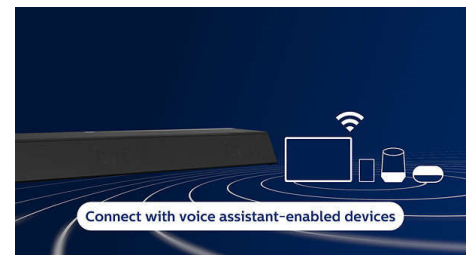

Alle favorittkildene dine

Koble enkelt til favorittkildene dine

HDMI 4K-gjennomstrømming

HDMI 4K-gjennomstrømming for Ultra HD-lyd

Spotify Connect. Bluetooth.

Spotify Connect. Bluetooth. Apple AirPlay 2. Optisk inngang

Kompatibel med taleassistenter

Spør Alexa-aktiverte enheter, eller en høyttaler som fungerer med Google Assistant, om å spille musikk via lydplanken. Foretrekker du Siri? Denne lydplanken fungerer med Apple AirPlay 2, slik at du kan spørre henne også. Skru musikken opp. Hopp over spor. Alt helt håndfritt.