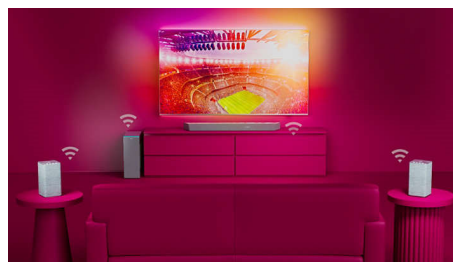

Enkel kontroll. Karakteristisk utseende.

- To vinklede høytalere for bredere lyd
- Kompatibel med favorittenhetene dine med taleassistent
- Koble enkelt til favorittkildene dine
- HDMI 4K-gjennomstrømming for Ultra HD-lyd

Stadion EQ-modus

Opplev spenningen ved direkte sendt sport i stuen din. Stadion EQ-modusen fordyper deg i publikumslyd, akkurat som om du satt på stadion selv! Bli begeistret for hvert avgjørende øyeblikk og hør krystallklare kommentarer.

Philips trådløst hjemmesystem

Denne lydplanken med Play-Fi-tilkobling gir perfekt hjemmekinolyd. Koble lydplanken til alle eksterne enheter og smartenheter i hjemmet. Med DTS Play-Fi-tilkobling og Philips Sound-appen kan du spille av lyder i hele Wi-Fi-nettverket hjemme.

DTS Play-Fi-hjemmekino

Denne lydplanken med Play-Fi-tilkobling gir perfekt hjemmekinolyd. Den strømmes perfekt synkronisert lyd av høy kvalitet mellom alle kompatible høyttalere, TV-er og lydplanker, og skaper en ekte surroundlyd som hever lydopplevelsen hjemme.