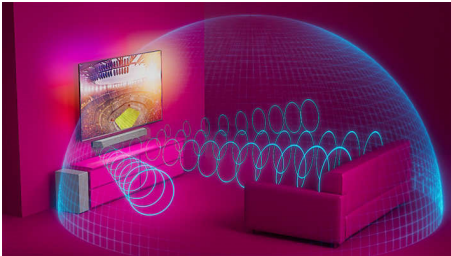

PHILIPS

Lydplanke 3.1 med trådløs subwoofer

Maks 600 W Trådløs subwoofer Dolby Atmos. Kinoopplevelse, Play-Fi. Enkel hjemmelyd, Kompatibel med taleassistenter

Høydepunkter

3.1-kanaler. Maks 600 W effekt

Denne lydplanken gir deg 600 W (300 W RMS ved 10 % THD) med fyldig og kraftig lyd til alt du ser på. 3.1.-kanaler fyller alle rom med trolldrivende lydspor, lynraske effekter og krystallklar dialog. Den trådløse subwooferen gir slagkraft til alle eksplosjoner og rytmer.

Dolby Atmos

Øk dramatikken uansett hva du ser på. Denne Dolby Atmos-kompatible lydplanken gjengir dybde i tillegg til høyde og skaper en virtuell tredimensjonal surroundlyd som flyter over og rundt deg.

Bredere lydbilde

Utvid lyden! To ekstra diskant høyttalere i hver ende av lydplanken utvider lyden for å gi deg en klar separasjon mellom instrumenter. Skill mellom dem på en enkel måte, og hør hvert instrument i orkesteret på samme måte som om du hadde vært i salen!

Stadion EQ-modus

Opplev spenningen ved direkte sendt sport i stuen din. Stadion EQ-modusen fordyper deg i publikumslyd, akkurat som om du satt på stadion selv! Bli begeistret for hvert avgjørende øyeblikk og hør krystallklare kommentarer.