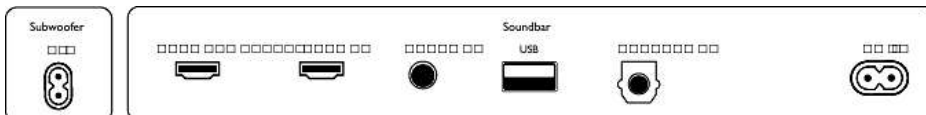

- Hovedenhet (B x H x D): 940 x 65 x 106 millimeter
- Hovedenhetens vekt: 2,7 kg
- Subwoofer (B x H x D):

- 150 x 410 x 309 millimeter
- Vekt, subwoofer: 5,6 kg

Video

- 3D-gjennomgang
- Videoforbedring: 4K-videogjennomstrømming, Dolby Vision, HDR10, HDR10+, HLG