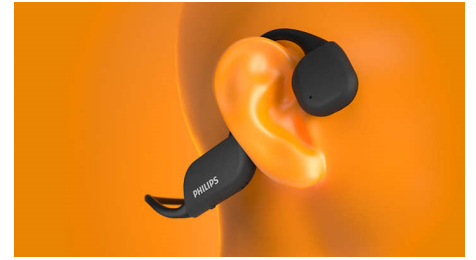

Σχεδίαση ανοικτού τύπου

Χρειάζεστε απόλυτη επίγνωση του περιβάλλοντος καθώς τρέχετε ή κάνετε ποδήλατο; Χάρη στη μοναδική σχεδίαση ανοικτού τύπου αυτών των ακουστικών με οστική αγωγή του ήχου, είναι η ιδανική επιλογή για τη μέρα του αγώνα. Χωρίς να έχετε τίποτα απολύτως μέσα στα αυτιά σας, θα ακούτε όλα όσα χρειάζεστε να ακούτε, μαζί με τη μουσική σας.

Εφαρμογή Philips Headphones

Η εφαρμογή Philips Headphones σας επιτρέπει να ελέγχετε τα φώτα τρεξίματος LED και σας δίνει τον έλεγχο της μουσικής που ακούτε. Ενισχύστε τα μπάσα. Μειώστε τα πρίμα. Μπορείτε να προσαρμόσετε τα επίπεδα ήχου μόνοι σας ή να επιλέξετε από προεπιλεγμένα στιλ ακρόασης.

Ασφαλής τεχνολογία LED

Τρέξτε με αυτοπεποίθηση, είτε πρόκειται για έναν νυχτερινό αγώνα είτε για μια προπόνηση το σουρούπο. Τα φώτα τρεξίματος LED στο πίσω μέρος του πλαισίου σας βοηθάνε να παραμένετε ορατοί σε συνθήκες χαμηλού φωτισμού. Μπορείτε να ελέγχετε τις λυχνίες LED μέσω της εφαρμογής Philips Headphones.