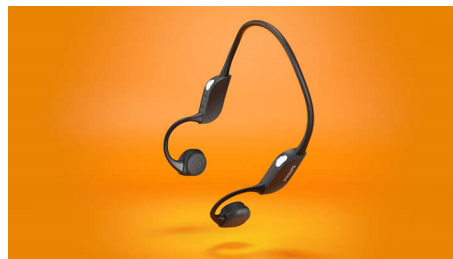

Ελαφριά και άνετα

Απολαύστε ένα νέο είδος άνεσης. Ο ελαφρύς σκελετός έχει σταθερή εφαρμογή και είναι κατασκευασμένος από τιτάνιο, με κάλυψη από καουτσούκ για απόλυτη ευελιξία. Χωρίς να έχετε τίποτα πάνω ή μέσα στα αυτιά σας, μπορείτε να προπονηθείτε ελεύθερα, χωρίς περισπασμούς.