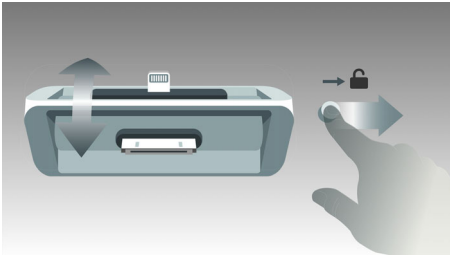

Kohokohdat

Lataa ja toista DualDockissa

Philipsin innovatiivinen DualDock-telakka on varustettu sekä 30-nastaisella että Lightning-liittimellä, joten voit kytkeä siihen minkä tahansa Apple-laitteen lataamista tai musiikin kuuntelua varten. Tyylikäs ulkomuoto yhdistyy vaivattomaan toimivuuteen, ja liitäntöjen välillä vaihtaminen sujuu käden käänteessä. Kuuntele lempimusiikkiasi mistä tahansa Apple-laitteesta.