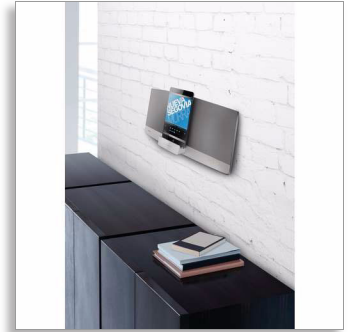

Philips
Mikromusiikkijärjestelmä

DualDock iPodille/iPhonelle

Pöytä- tai seinäkiinnitys
CD, MP3-CD, USB, DAB+, FM
enintään 40 W

DCB3270W

Kotiisi sopiva äänijärjestelmä

Hulluna ääneen

Kuuntele musiikkia ja lataa kaikki iPod-/iPhone-/iPad-laitteesi DualDockissa Lightning-liitännän ja 30-nastaisten liittimien avulla. Mukana myös DAB+-radio. Musiikkijärjestelmä kuulostaa ja näyttää uskomattoman hyvältä jokaisessa kodissa, ja 2-in-1-pöytäteline mahdollistaa järjestelmän joustavan sijoittamisen.

Tehosta äänentoistoa

- Bassorefleksikautinjärjestelmän äänentoisto on tukeva
- Digitaalinen äänensäätö
- Kokonaislähtöteho 40 W RMS

Kuuntele musiikkia eri lähteistä

- Lataa ja toista Apple-laitteita (Lightning- ja 30-nastainen liitäntä) DualDockissa
- DAB- ja FM-yhteensopivuus lisää valinnanvaraa
- USB Direct MP3 -musiikkitoisto
- Toista: MP3-CD, CD ja CD-R/RW
- Digitaalisen virittimen muistipaikat lisäävät käyttömukavuutta
- Äänituloliitännällä kannettavan musiikin toisto on helppoa

Bassorefleksikaiutinjärjestelmä

Bassorefleksikaiutinjärjestelmän kompakti kaiutinkotelo tuottaa syvän bassoäänen. Kaiutinkotelojärjestelmä erottuu tavallisista kaiutinkoteloista Bass Pipen avulla. Se on sijoitettu bassokaiuttimeen nähden niin, että alataajuuksien toisto on optimaalinen. Tuloksena on syvempi ja hallitumpi bassoääni, jossa ilmenee vähemmän säröä. Ilmamassa resonoi Bass Pipessa ja synnyttää perinteisen bassokaiuttimen kaltaisen värinän. Kun tämä

yhdistyy bassokaiuttimeen, matalat äänet saavat kokonaan uuden ulottuvuuden.

Seinään kiinnitettävä

Kompakti ja monipuolinen Philips-äänentoistojärjestelmä on suunniteltu sulautumaan kotisi sisustukseen. Äänentoistojärjestelmän alaosassa on jalusta, joten järjestelmä pysyy tukevasti hyllyllä tai kaapin päällä. Myös seinäkiinnitettynä käytössäsi on vapaasti seisovan jalustan vapaus.