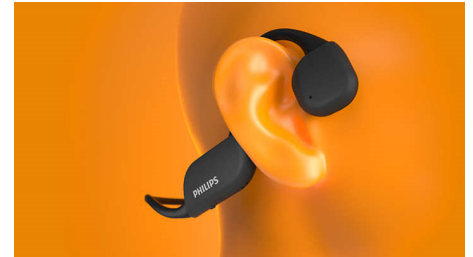

Open-ear design

Wilt u zich volledig bewust zijn van uw omgeving tijdens het hardlopen of fietsen? Dankzij het unieke open-ear design is deze hoofdtelefoon met bone conduction perfect voor elke uitdaging. Terwijl u niets in uw oren hebt, hoort u alles wat u moet horen – ook uw muziek.

'Philips Headphones' App

Met de Philips Headphones-app bedient u de LED-hardlooplampjes en regelt u uw muziek. Zet de bas wat hoger of de treble wat lager. U kunt het geluidsniveau zelf aanpassen of een van de vooraf ingestelde luisterstijlen kiezen.

Veilige LED

Ga vol vertrouwen hardlopen, of dat nu 's nachts is of laat in de avond. LED-hardlooplampjes aan de achterkant zorgen dat u zichtbaar bent in donkere omgevingen. U bedient de LED's met de Philips Headphones-app.