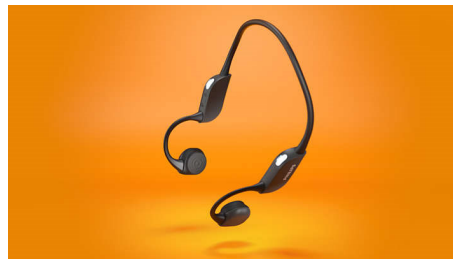

Licht en comfortabel

Ervaar een nieuw soort comfort. Het stevige en lichte frame met goede pasvorm is gemaakt van titanium en omwikkeld met rubber voor flexibiliteit. Met niets in of op uw oren kunt u trainen zonder afleiding.

TAA6606BK/00