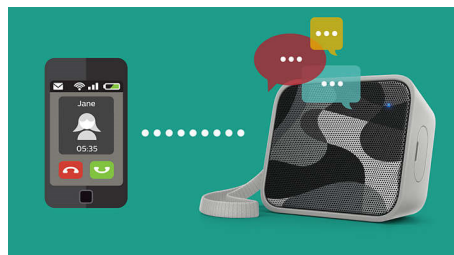

Philips PixelPop
brežžični prenosni zvočnik

Bluetooth®

Odporno proti pršenju
Priložen pašček
8 ur, akumulatorska baterija

BT110C

Majhna velikost, mogočni nizki toni

Kompaktni zvočnik BT110 odlikujejo enake zvočne kakovosti kot večje zvočnike. Zato je zvok jasen in glasen, nizki toni pa presenetljivo dobri. Odporen je tudi proti pršenju in ima pašček. Uporabljate ga lahko kjerkoli in kadarkoli.

Funkcija za enakomeren signal

Funkcija za enakomeren signal omogoča glasnejše predvajanje glasbe v vedno visoki kakovosti, tudi ko je baterija šibka. Sprejema različne vhodne, od 300 mV do 1000 mV, in preprečuje poškodovanje zvočnikov zaradi popačenja. Ta vgrajena funkcija spremlja glasbeni signal, ko prehaja skozi ojačevalnik, in visoke spremembe ohranja v razponu ojačevalnika, zato brez znižanja glasnosti preprečuje popačenje zvoka. Prenosni zvočnik predvaja tudi najvišje glasbene frekvence, kar je odvisno od napoljenosti baterije, funkcija za enakomeren signal pa odpravlja visoke spremembe zaradi šibke baterije in zagotavlja glasbo brez popačenja.

priložen pleten pašček

Priloženi pašček je izdelan iz barvite in fine tkanine, zato je eleganten modni dodatek.

Vgrajen mikrofون

Zvočnik ima vgrajen mikrofون, zato ga lahko uporabljate tudi kot zvočnik telefona. V primeru dohodnega klica se predvajanje glasbe prekine, pogovarjate pa se lahko kar prek zvočnika. Uporabljajte ga za poslovne klice. Ali

z zabave pokličite prijatelje. V vsakem primeru je rezultat odličen.

Vgrajena akumulatorska baterija

Vedno in povsod glasno predvajajte glasbo. Vgrajena akumulatorska baterija vam omogoča poslušanje glasbe brez prepletenih kablov in nadležnega iskanja omrežne vtičnice. Uživate v odlični glasbi iz popolnoma prenosne naprave.