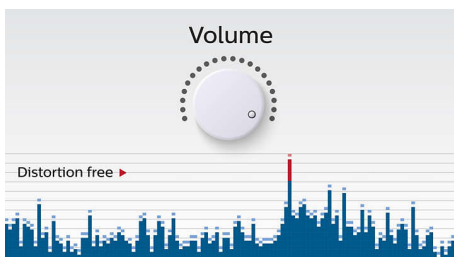

- Vgrajen mikrofonski sistem za prostoročno telefoniranje
- Avdio vhod za enostavno priključitev skoraj katerekoli elektronske naprave
- Brežžično pretakanje glasbe prek Bluetootha

PHILIPS

Značilnosti

Brezžično pretakanje glasbe

Funkcija za enakomeren signal

Funkcija za enakomeren signal omogoča glasnejše predvajanje glasbe v vedno visoki kakovosti, tudi ko je baterija šibka. Sprejema različne vhodne, od 300 mV do 1000 mV, in preprečuje poškodovanje zvočnikov zaradi popačenja. Ta vgrajena funkcija spremlja glasbeni signal, ko prehaja skozi ojačevalnik, in visoke spremembe ohranja v razponu ojačevalnika, zato brez znižanja glasnosti preprečuje popačenje zvoka. Prenosni zvočnik predvaja tudi najvišje glasbene frekvence, kar je odvisno od napoljenosti baterije, funkcija za enakomeren signal pa odpravlja visoke spremembe zaradi šibke baterije in zagotavlja glasbo brez popačenja.