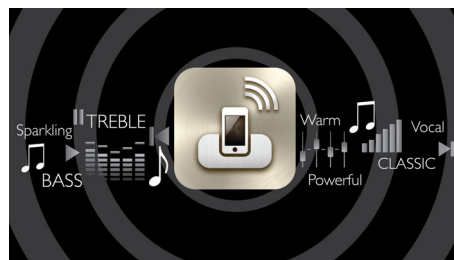

Tehnologie wireless AirPlay

AirPlay vă permite să vă transmiteți întreaga colecție de muzică iTunes la stațiile dvs. de

andocare Philips Fidelio. Acesta redă wireless de la programul iTunes pe calculatorul, iPhone-ul, iPad-ul sau iPod Touch-ul dvs. - către orice boxă compatibilă cu AirPlay din căminul dvs. Tot ceea ce aveți de făcut este să vă asigurați că boxele dvs. sunt conectate la rețeaua Wi-Fi. AirPlay vă permite, de asemenea, să redați simultan pe fiecare boxă din fiecare încăpere. Faceți ca melodiile dvs. preferate să vă urmeze în orice încăpere vă duceți.

Setare AirPlay într-un singur pas

Cu setarea AirPlay incredibil de simplă, într-un singur pas, boxa dvs. wireless se va conecta ușor la rețeaua de domiciliu. Conectați boxa la iPod touch, iPhone, iPad cu ajutorul cablului cu 30 de pini sau al conectorului de andocare, apăsați butonul de setare Wi-Fi și cu un clic permiteți partajarea setării Wi-Fi pe dispozitivul Apple, fiind acum pregătit să redați!

Aplicație SoundStudio

Acum ascultați muzica așa cum doriți. SoundStudio pune cu adevărat în mâinile dvs. puterea asupra muzicii. Vă permite să schimbați fiecare aspect al sunetului, utilizând numai iPhone-ul, prin intermediul unor comenzi intuitive și simple. Acum puteți ajusta, adapta și crea experiența audio dorită și puteți reda o nouă viață melodiilor dvs. preferate. De asemenea, SoundStudio vă permite să ascultați