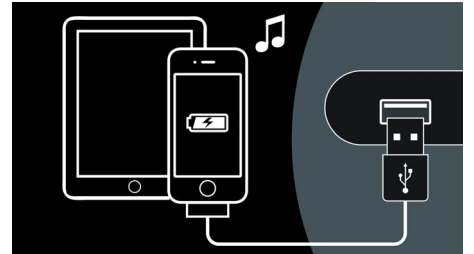

Tehnologie wireless AirPlay

AirPlay vă permite să vă transmiteți întreaga colecție de muzică iTunes la stațiile dvs. de

andocare Philips Fidelio. Acesta redă wireless de la programul iTunes pe calculatorul, iPhone-ul, iPad-ul sau iPod Touch-ul dvs. - către orice boxă compatibilă cu AirPlay din căminul dvs. Tot ceea ce aveți de făcut este să vă asigurați că boxele dvs. sunt conectate la rețeaua Wi-Fi. AirPlay vă permite, de asemenea, să redați simultan pe fiecare boxă din fiecare încăpere. Faceți ca melodiile dvs. preferate să vă urmeze în orice încăpere vă duceți.

Setare AirPlay într-un singur pas

Cu setarea AirPlay incredibil de simplă, într-un singur pas, boxa dvs. wireless se va conecta ușor la rețeaua de domiciliu. Conectați boxa la iPod touch, iPhone, iPad cu ajutorul cablului cu 30 de pini sau al conectorului de andocare, apăsați butonul de setare Wi-Fi și cu un clic permiteți partajarea setării Wi-Fi pe dispozitivul Apple, fiind acum pregătit să redați!

Aplicație SoundStudio

Acum ascultați muzica așa cum doriți. SoundStudio pune cu adevărat în mâinile dvs. puterea asupra muzicii. Vă permite să schimbați fiecare aspect al sunetului, utilizând numai iPhone-ul, prin intermediul unor comenzi intuitive și simple. Acum puteți ajusta, adapta și crea experiența audio dorită și puteți reda o nouă viață melodiilor dvs. preferate. De asemenea, SoundStudio vă permite să ascultați

mii de posturi radio pe Internet din întreaga lume, lărgind și mai mult orizontul experienței dvs. muzicale.

Utilizați și încărcați dispozitivul dvs. iPod/iPhone/iPad

Această boxă este prevăzută cu un port USB, care vă permite să vă încărcați comod dispozitivul iPod, iPhone și iPad. Nu trebuie decât să conectați dispozitivul Apple cu ajutorul cablului său USB la partea din spate a boxei. Puteți reda orice melodie de pe dispozitivul Apple în timp ce acesta se încarcă.