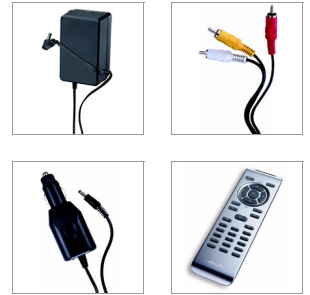

Philips
DVD player portabil

PET740

Filme pe DVD și DivX® în timpul deplasărilor

capac cu design suplu din aluminiu

Așezați-vă comod, relaxați-vă și urmăriți filme la drum pe ecranul TFT LCD de 7" al echipamentului Philips PET740. Bucurați-vă de filme în format DVD, DivX®, MPEG4 și de muzică pe MP3-CD și CD în timpul deplasărilor. Admirați-vă fotografiile JPEG oricând și oriunde.

- Afișaj color TFT LCD de 7" în afișaj cu format panoramic 16:9
- Difuzor stereo de calitate încorporat

Pentru confort maxim

- Bucurați-vă de până la 2 ore de redare cu bateria încorporată*
- Include adaptor auto și telecomandă accesibilă
- Operare simplă și facilă

Comoditate

- Indicator încărcare baterie
- Rezistent la șocuri

Accesorii

- Adaptor CA/CC: Intrare CC 12 V 110-240 V, 50/60 Hz
- Cabluri: 1 x cablu AV
- Kit auto: adaptor pentru priză auto, 12 V CC
- Telecomandă: Telecomandă subțire AY5507
- Manual de utilizare: Limbi multiple