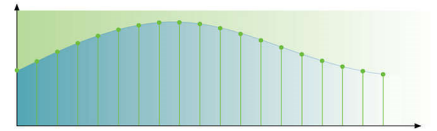

Прогрессивная развертка

Функция прогрессивной развертки удваивает разрешение изображения по вертикали, что выражается в заметно более четком изображении. Вместо передачи на экран сначала поля с нечетным числом строк, а затем поля с четным числом строк, оба поля записываются одновременно. Мгновенно создается полноэкранное изображение с максимальным разрешением. При такой скорости ваш глаз воспринимает более четкое изображение, не имеющее строчной структуры.

также привилегию совместного использования медиафайлов на телевизоре или системе домашнего кинотеатра - не покидая уютной гостиной.

Аудио ЦАП 192кГц/24 бит

Частота дискретизации 192 кГц позволяет получать точную копию исходной АЧХ. Совместно с 24-х битным разрешением обеспечивается захват большего количества информации из аналогового аудиосигнала оригинала, что в конечном итоге приводит к более богатому воспроизведению звука.