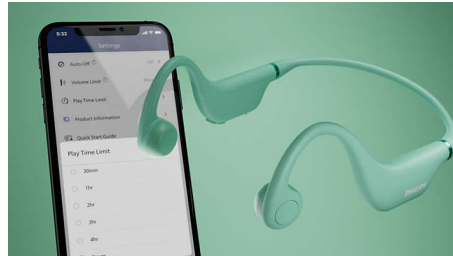

Control parental

Limitează cu ușurință atât volumul, cât și timpul de redare cu aplicația Philips. Nivelul de

decibeli al căștilor este limitat la 85 dB, însă poate fi setat la un nivel și mai scăzut pentru urechi mai sensibile. Setează timpul de redare pentru o zi sau o săptămână, iar un mesaj vocal le va reaminti copiilor când s-a terminat timpul!

Durată de redare de 5 ore

Aceste căști grozave au un timp de redare de 5 ore. Cu designul lor ușor și confortabil, copiii tăi vor putea să-și petreacă timpul ascultând muzica preferată sau vorbind la telefon cu tine!

Microfon intern

Căștile dispun de un microfon intern care elimină zgomotul ambiental, astfel încât indiferent dacă copiii se joacă, fac lecții online sau vorbesc la telefon, vocea lor va fi întotdeauna clară!

Protecție împotriva apei IPX5

Gradul de protecție IPX5 împotriva apei îți permite să te joci afară pe orice vreme! Căștile sunt rezistente la stropire și nu vor fi afectate de puțină ploaie sau transpirație, astfel că nu trebuie să îți faci griji!