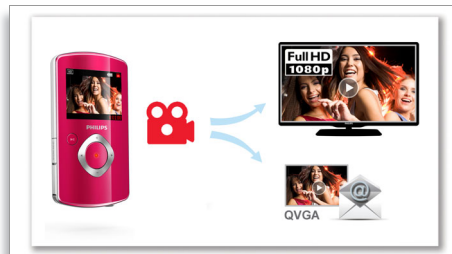

雙重格式錄製

在高清電視上欣賞全高清影片當然是一流享受。但如果您想透過電郵傳送影片或網上分享，則需要壓縮大型的高清檔案，再轉換為電子郵件可接受的格式。攝錄機提供雙重格式錄製，您無須再為此而煩惱。只需開啟相關功能，影片便會同時以兩種格式錄製 – 全高清 (1080p) 及電子郵件可接受的 QVGA (240p) 格式，讓您在高清電視上盡情欣賞影片，同時為您提供可即時以電子方式分享的格式。