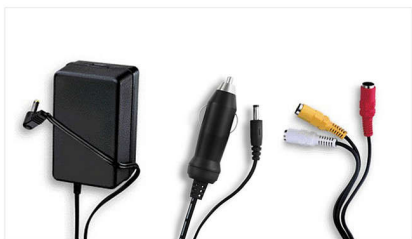

Адаптер переменного тока, автомобильный адаптер

Для удобства использования в комплект с проигрывателем Philips входит адаптер

переменного тока, адаптер для использования в автомобиле и кабель A/V.