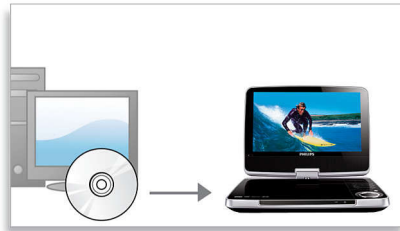

Сертифицировано DivX

Поддержка DivX® обеспечивает возможность просмотра видеоматериала, закодированного в DivX®. Формат DivX — это технология сжатия видео, основанная на MPEG4, которая позволяет сохранять большие файлы, например фильмы, трейлеры и музыкальное видео на таких носителях, как CD-R/RW и DVD-R.