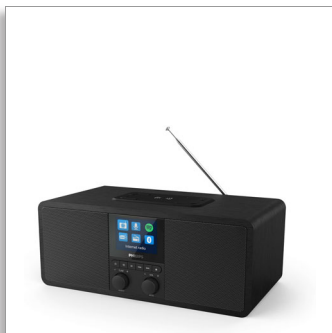

Philips
Διαδικτυακό ραδιόφωνο

DAB+
Spotify Connect
Bluetooth®
με ασύρματο φορτιστή
τηλεφώνου

TAR8805

Περισσότερα προϊόντα που θα αγαπήσετε

Ό,τι κι αν αγαπάτε, θα το βρείτε εύκολα σε αυτό το διαδικτυακό ραδιόφωνο της Philips. Εκτός από διαδίκτυο, DAB+ και συντονισμό στα FM, έχει συμβατότητα με το Spotify Connect καθώς και δυνατότητα μετάδοσης ροής μέσω Bluetooth. Φορτίστε το κινητό σας τηλέφωνο σε αυτήν την ασύρματη επιφάνεια φόρτισης Qi.

Διαδικτυακό ραδιόφωνο DAB+ με πολλές λειτουργίες

- Bluetooth. Μετάδοση, μουσική, podcast και άλλα
- Διαδικτυακό ραδιόφωνο. Χιλιάδες σταθμοί άμεσα διαθέσιμοι
- Ραδιόφωνο DAB+/FM. Ψηφιακός συντονισμός με έως και 20 προεπιλεγμένους σταθμούς
- Ασύρματη επιφάνεια φόρτισης Qi. Θύρα USB
- Spotify Connect. Χρησιμοποιήστε μια φορητή συσκευή ως τηλεχειριστήριο για το Spotify

Ημέρα και νύχτα

- Είσοδος DC. Τροφοδοσία ρεύματος
- Διαστάσεις: 268x159x114 χιλ.
- Διπλή αφύπνιση και χρονοδιακόπτης αυτόματης διακοπής λειτουργίας
- Κομψή εμφάνιση. Μεγάλη έγχρωμη οθόνη 2,4"

Ακούστε αυτό που αγαπάτε

- Θύρα ανάκλασης μπάσων. Γεμάτοι, δυναμικοί χαμηλοί τόνοι
- 2 οδηγοί πλήρους εύρους 3". Πεντακάθαρος, λεπτομερής ήχος

PHILIPS

Χαρακτηριστικά

Διαδικτυακό ραδιόφωνο

Αυτό το διαδικτυακό ραδιόφωνο σας δίνει πρόσβαση σε χιλιάδες σταθμούς παγκοσμίως που εκπέμπουν κάθε είδους προγράμματα. Ο ψηφιακός δέκτης εξασφαλίζει πεντακάθαρη λήψη και μπορείτε να ρυθμίσετε έως και 20 προεπιλογές για τους αγαπημένους σας σταθμούς διαδικτύου Internet, DAB+ ή FM.