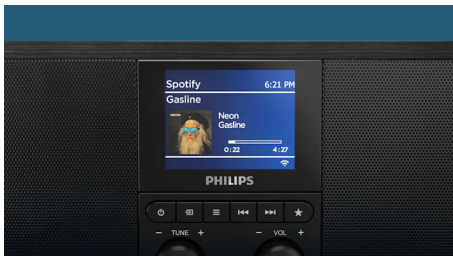

Διαδικτυακό ραδιόφωνο DAB+ με πολλές λειτουργίες

- Bluetooth. Μετάδοση, μουσική, podcast και άλλα
- Διαδικτυακό ραδιόφωνο. Χιλιάδες σταθμοί άμεσα διαθέσιμοι
- Ραδιόφωνο DAB+/FM. Ψηφιακός συντονισμός με έως και 20 προεπιλεγμένους σταθμούς
- Ασύρματη επιφάνεια φόρτισης Qi. Θύρα USB
- Spotify Connect. Χρησιμοποιήστε μια φορητή συσκευή ως τηλεχειριστήριο για το Spotify

- Θύρα ανάκλασης μπάσων. Γεμάτοι, δυναμικοί χαμηλοί τόνοι
- 2 οδηγοί πλήρους εύρους 3". Πεντακάθαρος, λεπτομερής ήχος

PHILIPS

Χαρακτηριστικά

Διαδικτυακό ραδιόφωνο

Αυτό το διαδικτυακό ραδιόφωνο σας δίνει πρόσβαση σε χιλιάδες σταθμούς παγκοσμίως που εκπέμπουν κάθε είδους προγράμματα. Ο ψηφιακός δέκτης εξασφαλίζει πεντακάθαρη λήψη και μπορείτε να ρυθμίσετε έως και 20 προεπιλογές για τους αγαπημένους σας σταθμούς διαδικτύου Internet, DAB+ ή FM.

Εύκολη μετάδοση. Πρωτόγνωρη ακρόαση

Κάνετε μετάδοση από το Spotify; Αυτό το διαδικτυακό ραδιόφωνο Bluetooth διαθέτει το Spotify Connect. Χρησιμοποιήστε το κινητό σας ως τηλεχειριστήριο ενώ το ραδιόφωνο μεταδίδει το άψογο σήμα του Spotify, απευθείας από τους διακομιστές του Spotify. Μπορείτε επίσης να κάνετε μετάδοση από άλλες υπηρεσίες μουσικής μέσω της φορητής συσκευής σας.

Κομψή εμφάνιση

Το ματ, μαύρο, ξύλινο περιβλήμα περιλαμβάνει μια μεγάλη, γυαλιστερή, έγχρωμη οθόνη, και μια μαύρη μεταλλική γρίλια ηχείου. Στην οθόνη εμφανίζεται το εξώφυλλο του άλμπουμ και πληροφορίες για τα τραγούδια από το Spotify Connect, καθώς επίσης τα λογότυπα των σταθμών όταν χρησιμοποιείτε διαδικτυακό ραδιόφωνο ή DAB.