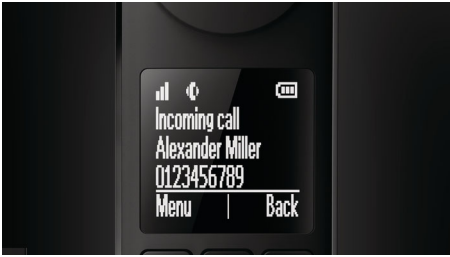

Znameníť dizajn s vysokokvalitným spracovaním

- Doplnkový displej na základni zobrazuje identifikačné údaje volajúceho a čas
- Vodiace bočné steny na základni zabezpečujú bezpečné uloženie
- Nabíjanie slúchadla z ktorejkoľvek strany
- Kalibrované tlačidlá na presnú voľbu čísla
- Dômyselné usporiadanie káblov zabezpečuje pôsobivý vzhľad z každého uhla
- Citlivo zakrivené slúchadlo ponúkajúce čistotu rovnováhy a komfortu

Dokonalý zážitok pri telefonovaní

- 4,6 cm (1,8") grafický displej s bielym zobrazením na čiernom podklade s vysokým kontrastom
- HQ-Sound: zvuková technika vysokej kvality prináša vynikajúci zvuk
- Slúchadlo s hlasitým odposluchom vám vždy umožní telefonovať bez rúk
- Položky s tromi poľami na priradenie 3 čísel k jednému kontaktu
- Nastavenia ochrany súkromia: odmietanie hovorov, tichý režim, blokovanie hovorov

Ekologický výrobok

- Nulový výdaj energie po aktivácii režimu ECO+

PHILIPS

Hlavné prvky

4,6 cm (1,8") grafický displej

Obrátený LCD displej s bielym zobrazením na čiernom podklade s vysokým kontrastom uľahčuje čítanie a tiež sa perfektne hodí k celkovému elegantnému dizajnu značky Philips Luceo.