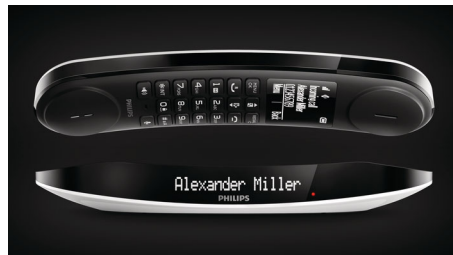

Bezproblémové nabíjanie

Slúchadlo je možné nabíjať v dokovacej stanici uložené ktorýmkoľvek koncom, čo zaisťuje spoľahlivosť a pohodlie.