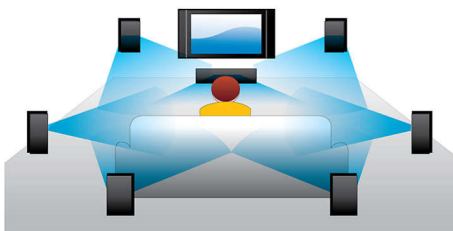

PHILIPS

Zalety

Odtwarzanie płyt Blu-ray 3D

Ekran Full HD 3D pozwala uzyskać wrażenie głębi, dzięki czemu możesz cieszyć się jeszcze lepszymi wrażeniami, jak w prawdziwym kinie, w zaciszu własnego domu. Osobne obrazy dla lewego i prawego oka są rejestrowane w jakości 1920 x 1080 Full HD i odtwarzane naprzemiennie na ekranie z dużą prędkością. Trójwymiarowy efekt Full HD powstaje dzięki zastosowaniu specjalnych okularów, zasłaniających prawe i lewe oko w synchronizacji ze zmieniającymi się obrazami.

Dolby TrueHD i DTS-HD MA

Formaty DTS-HD Master Audio oraz Dolby TrueHD wydobywają z płyt Blu-ray 7.1-kanalowy dźwięk przestrzenny doskonałej jakości. Odtwarzany dźwięk jest niemalże niemożliwy do odróżnienia od wersji studyjnej, tak więc słyszysz dokładnie to, co było zamysłem twórców. Formaty DTS-HD Master Audio oraz Dolby TrueHD stanowią wspaniałe uzupełnienie Twoich wrażeń z rozrywki w jakości HD.