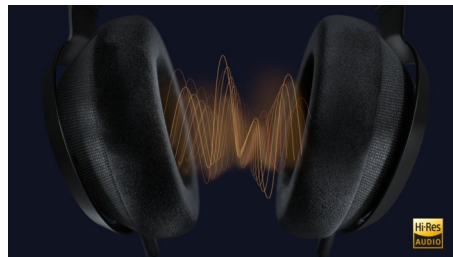

Hi-Res Audio.

Un air de piano cristallin ou du rock explosif : quelle que soit la musique que vous aimez, ressentez l'effet de chaque note grâce au

X3/00

casque Hi-Res Audio. Connectez-le à une source haute résolution pour tirer pleinement parti du son lossless, enregistré à un taux d'échantillonnage plus élevé que les CD, pour des performances incroyablement réalistes.