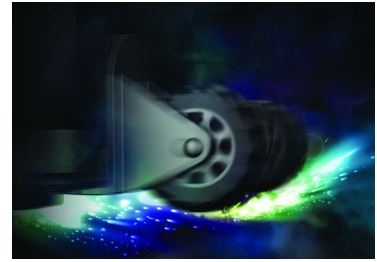

Crossfader del DJ para mezclar

Sé el maestro de todas las fiestas. DJ crossfader te permite mezclar tus pistas favoritas entre los canales A y B, por lo que puedes fluir sin problemas entre las canciones. Solo selecciona la salida del dispositivo para el reproductor A (USB, Bluetooth®, CD, entrada de audio o sintonizador) para iniciar la música y, a continuación, elige el dispositivo de entrada para el reproductor B (USB o entrada de audio). Para cambiar las pistas, desplaza el atenuador de un lado a otro para realizar una transición suave y así seguir con la fiesta.

Botón de graves NX

Disponible en toda la línea, el grave NX hace estallar los graves y la potencia al extremo. Presiona el botón de graves NX y potencia tu sonido de forma instantánea, crea efectos de luces desenfundados y siente cómo vibran tus huesos con los graves profundos de los subwoofers.

DJ automático para una mezcla automática

Puedes automatizar tus canciones favoritas con el DJ automático, que mezcla automáticamente las pistas de un dispositivo USB conectado. Añade efectos de sonido con la rueda de selección del DJ. Llena de música la casa.

Manijas y ruedas

Lleva un gran sonido al lugar que lo necesites, en el piso de arriba, en la planta baja, en interiores y exteriores. Las soluciones de audio NITRO se deslizan suavemente en cualquier hogar gracias a su diseño optimizado, sin necesidad de usar cables y su cómoda integración de los controles. Vincúlalos con tu TV o PC para acentuar tu experiencia y hacer que la música y el sonido de las películas sean mejor que nunca. También trásladlos hacia afuera utilizando las manijas integradas y las ruedas para convertirlo en el sistema de sonido máximo para las fiestas al aire libre.