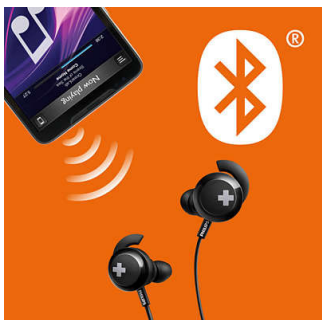

Bluetooth

Lako uparite slušalice s bilo kojim Bluetooth uređajem i slušajte glazbu bežično.