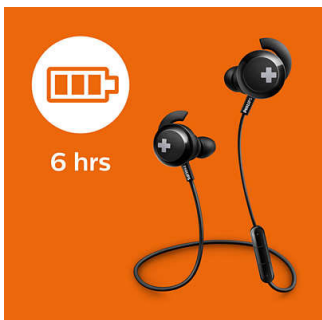

6 sati reprodukcije

Uz 6 sati reprodukcije imat ćete dovoljno napajanja za slušanje glazbe cijeli dan.