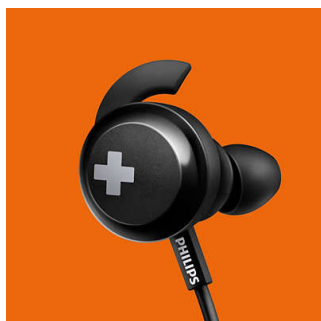

Sigurni umeci

Krilca osiguravaju malo dodatnog pritiska za bolje i sigurnije pristajanje pa slušalice neće ispadati.