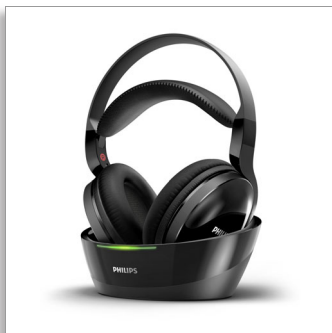

Philips
Căști wireless pentru
televizor

Driveri 40 mm/p. post. deschisă

Cu atașare pe ureche
Pernuțe moi pentru urechi

SHC8800

Sunet home cinema de înaltă rezoluție

Sunet cinematic superior pentru locuința ta

Cu căștile wireless Philips SHC8800 vei pătrunde în propria lume a sunetului cinematic, resimțind o libertate totală. Cu o rază de acțiune de 100 metri și un design confortabil care acoperă întreaga ureche, vei trăi o experiență perfectă de divertisment personal chiar acasă.

Experiență audio superioară

- Sunet cinematic de calitate superioară de la driveri de 40 mm
- Audio de înaltă rezoluție prin conexiune cu cablu

Proiectate pentru un confort de purtare îndelungat

- Reglaje automate cu hamac pentru potrivire optimă
- Pernuțe din material moale pentru confort extins