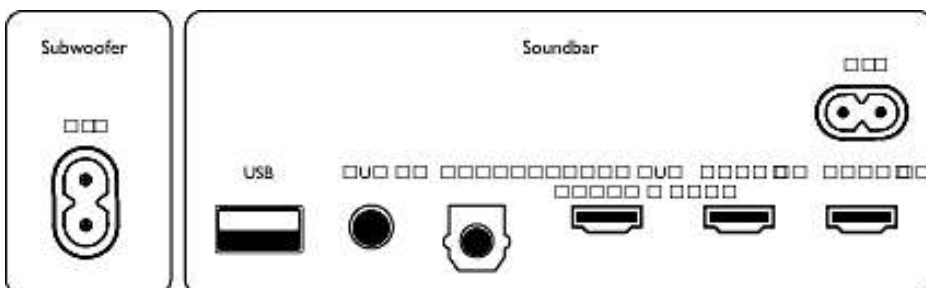

Carton externe

- Longueur: 117,5 cm
- Nombre de produits emballés: 2
- Largeur: 58,5 cm
- Poids brut: 24,8 kg
- Hauteur: 21 cm
- GTIN: 1 48 95229 10997 8
- Poids net: 18 kg
- Poids à vide: 6,8 kg

Pratique

- Télécommande
- Mode nuit: Non

Compatibilité

- Commande par application sur smartphone/tablette

Alimentation

- Alimentation de l'unité principale: 100-240 V CA, 50/60 Hz
- Alimentation du caisson de basse: 100-240 V CA, 50/60 Hz
- Consommation en veille du caisson de basse: < 0,5 W
- Consommation en veille de l'unité principale: < 0,5 W
- Veille automatique

Dimensions du produit emballé

- Hauteur: 18,5 cm
- Type d'emballage: Boîte
- Type d'installation en rayon: Disposition
- Largeur: 115 cm
- Profondeur: 43,5 cm
- Nombre de produits inclus: 1
- EAN: 48 95229 10997 1
- Poids brut: 11,5 kg

- Poids net: 9 kg
- Poids à vide: 2,5 kg

Accessoires

- Accessoires fournis: Télécommande, 1 pile CR2025, Cordon d'alimentation, Support de fixation murale, Guide de démarrage rapide, Livret de garantie internationale

Design

- Couleur: Gris foncé
- Fixation murale possible

Dimensions

- Unité principale (l x H x P): 1 061 x 60 x 110 millimètre
- Poids de l'unité principale: 3 kg
- Caisson de basses (l x H x P): 150 x 412 x 310 millimètre
- Poids du caisson de basses: 5,8 kg

Vidéo

- Transfert 3D
- Vidéo - améliorations: Transfert de vidéo 4K, Dolby Vision, HDR10, HDR10+, HLG

Date de publication
2024-04-13

Version: 7.1.2

EAN: 48 95229 10997 1

© 2024 Koninklijke Philips N.V.
Tous droits réservés.

Les caractéristiques sont sujettes à modification sans préavis. Les marques commerciales sont la propriété de Koninklijke Philips N.V. ou de leurs détenteurs respectifs.

www.philips.com