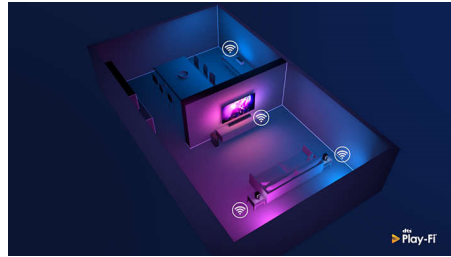

Play-Fi. Multiroom et bien plus encore.

Grâce à la compatibilité facile de Play-Fi, cette barre de son sera la star de votre installation multiroom. Vous pouvez synchroniser des enceintes compatibles Play-Fi pour un son multiroom ou même créer un véritable système audio Surround, le tout via l'application Philips Sound ou l'application Play-Fi.

Toutes vos sources préférées

Pour la musique, Spotify Connect vous permet de diffuser un signal de qualité premium via Wi-Fi. Vous pouvez également diffuser des playlists haute résolution depuis votre mobile via Apple AirPlay 2 ou Bluetooth®. Pour les films et les jeux, la transmission 4K vous permet de connecter des sources vidéo 4K HDR sans perte de résolution.

HDMI eARC

Ne perdez rien du mixage lorsque vous êtes plongé dans l'action. Cette barre de son est compatible HDMI eARC, une connexion haut débit qui vous permet de profiter pleinement des formats audio avancés tels que Dolby Atmos. Elle dispose également de deux entrées HDMI.