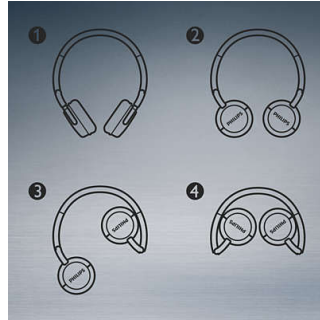

PHILIPS

Audífonos Bluetooth estéreo
cerrados atrás, controladores de 32 mm Supraurales

Destacados

Controladores de altavoz de 32 mm

Los controladores de alta potencia de 32 mm proporcionan unos graves claros y potentes.

Banda con audífonos ajustables

Los audífonos y la banda sujetadora adaptables se ajustan automáticamente a la cabeza.

Tecnología Bluetooth

Empareja los auriculares con cualquier dispositivo Bluetooth para disfrutar de la música con un sonido nítido y de forma inalámbrica.

Acústica de tipo cerrado

La acústica de tipo cerrado proporciona un buen aislamiento que bloquea el ruido ambiental.

Diseño plegable y plano

Ya que se diseñaron para brindarte la mejor experiencia en cualquier lugar, estos auriculares se pueden plegar para que puedas transportarlos y guardarlos con facilidad.