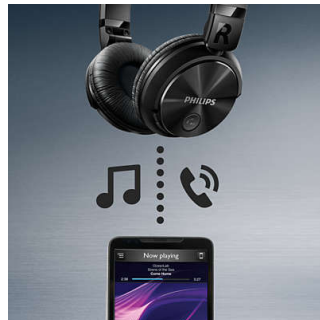

Banda con audífonos ajustables

Los audífonos y la banda sujetadora adaptables se ajustan automáticamente a la cabeza.

Tecnología Bluetooth

Empareja los auriculares con cualquier dispositivo Bluetooth para disfrutar de la música con un sonido nítido y de forma inalámbrica.

Almohadillas suaves

Almohadillas suaves y transpirables para sesiones de música prolongadas y para una mayor comodidad.

Música/llamadas inalámbricas

Solo tienes que emparejar el dispositivo inteligente con los audífonos mediante Bluetooth para disfrutar de la libertad y del placer de disponer de música y llamadas de teléfono con un sonido nítido y sin enredos de cables.