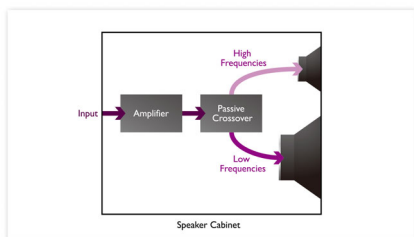

Vigtigste nyheder

Passiv overgang

Med passivt overgangsdesign kan du høre alle toner tydeligt, så din musik lyder fantastisk klar, naturlig og komplet. Gennem et komplekst ingeniørarbejde bliver alle dele af det fulde lydspektrum for lydfrekvenser adskilt og sendt til de rigtige enheder. Signaler, der ligger over en enheds frekvenskurve, bliver aldrig sendt, hvilket forbedrer lyd kvaliteten markant og reducerer forvrængningsniveauet. Sammen med de elektroniske kvalitetskomponenter leverer passiv overgang en lyd, der er sammenhængende, kompromisløs og tro over for originalen.