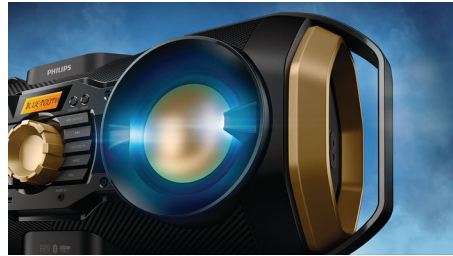

Philips
CD-soundmachine

Bluetooth
50 W
Dynamisch licht

PX840T

Geniet draadloos van krachtige muziek, waar u ook bent met Bluetooth

Het Philips PX840T draagbare geluidssysteem speelt moeiteloos muziek af van uw favoriete bronnen: Bluetooth, USB, CD en FM/MW-radio. De ingebouwde, dynamische verlichting en het uitgangsvermogen van 50 W zorgen voor de ultieme luisterervaring.

Directe weergave vanaf USB voor uw MP3-muziek

Directe weergave vanaf USB voor het afspelen van uw MP3-muziek

(MP3-)CD's en CD-R/RW's afspelen

MP3 staat voor 'MPEG 1 Audio layer-7,6 cm (3)". MP3 is een revolutionaire compressietechnologie waarmee grote digitale muziekbestanden tot 10 keer kleiner kunnen worden gemaakt, zonder dat dit de

geluidskwaliteit drastisch vermindert. MP3 is de audiocompressienorm voor internet geworden waarmee snel en eenvoudig audiobestanden worden uitgewisseld.

FM/MW (AM)-stereotuner FM/MW (AM)-stereotuner

Verlicht het feest

Laat het feest knallen met dynamische verlichting om uw muziek te doen stralen. Zet de nacht in vuur en vlam met twee coole dynamische lichteffecten die uit de luidsprekers schijnen. Zet de lampen aan of uit door eenvoudig een schakelaar om te zetten, zonder een beat te missen. Verlicht het feest zoals u maar wilt, van rustige sfeerverlichting tot spannende dansclub-effecten. Bepaal de toon en de sfeer tegelijkertijd!