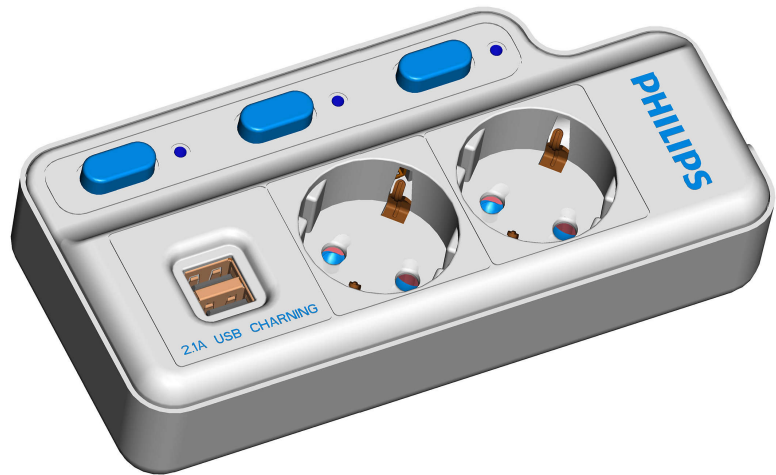

PHILIPS

Stromverteiler

2 Steckdosen

2 USB

1,5 Meter Netzkabel

Einzelschalter

SPN6021W

Betreiben Sie Ihre Elektrogeräte sicher

Erweitern Sie Ihre Steckdosenanzahl auf 2

Mit zwei geerdeten Schuko-Steckdosen, geflochtenem 1,5 Meter Netzkabel und Hauptnetzschalter zum Ein-/Ausschalten und zwei USB-Ladeanschlüssen.

Sicherheitsschutz

- Automatische Sicherheitsklappe

Hoher Komfort

- 2 Steckdosen
- 1,5 Meter Netzkabel
- Robustes, geflochtenes Kabel
- Einzelschalter zum Ein-/Ausschalten
- 2 USB-Ladeanschlüsse

Besonderheiten

2 Steckdosen

Aus einer Steckdose werden zwei: so können Sie an einer Steckdose mehrere Geräte anschließen.

1,5 Meter Netzkabel

1,5 Meter Netzkabel

Einzelhalter zum Ein-/Ausschalten

Dieser Einzelhalter steuert jede Steckdose an der Steckdosenleiste. Sparen Sie Geld und Energie

2 USB-Ladeanschlüsse

Über den USB-Ladeanschluss können Sie USB-Geräte aufladen.