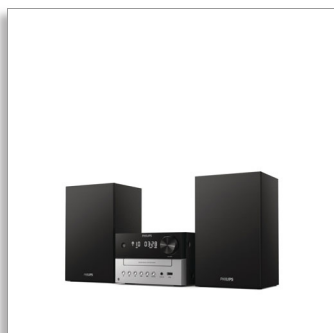

Philips  
Microchaîne

**Bluetooth®**

CD, CD-MP3, USB, FM  
Port USB pour charge  
18 W

**TAM3205**

### Un son magnifique pour votre musique

- Design classique
- Enceintes Bass Reflex. Des basses plus riches.
- Haut-parleur de graves 3". Puissance de sortie maximale de 18 W.
- Digital Sound Control : choisissez un style sonore prédéfini

### De la musique dans toute la pièce

- Une solution idéale pour votre intérieur
- Alimentation secteur. Télécommande.
- Dimensions de l'unité principale : 180 x 121 x 247 mm
- Dimensions de l'enceinte : 150 x 238 x 125 mm

## Dimensions

- Unité principale (l x H x P): 180 x 121 x 247 millimètre
- Poids de l'unité principale: 1,6 kg
- Nombre d'enceintes: 2
- Enceinte (l x H x P): 150 x 238 x 125 mm
- Poids de l'enceinte (par unité): 0,96 kg
- Dimensions (l x H x P): 500 x 238 x 247 mm
- Poids de l'appareil: 3,59 kg