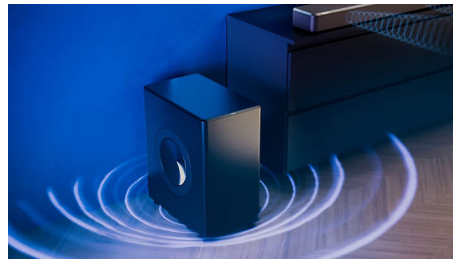

Pametni basi

Če nizkotonec Fidelio FW1 seznanite s soundbarom Philips, zvočniki ali televizorji*, se zgodi nekaj lepega. Nizkotonec prepozna napravo, s katero je seznanjen, in samodejno prevzame upravljanje najnižjih frekvenc. S tem seznanjeno napravo sprostijo basov, ki tako lahko predvaja srednje in visoke tone. Rezultat je še polnejši in podrobnejši zvok.

TAFW1/10