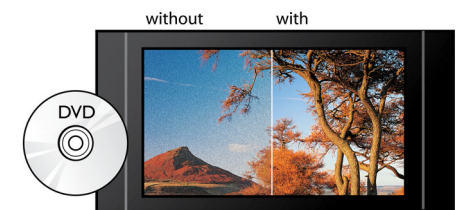

DVD video upscaling

Upscaling tot 1080p met HDMI zorgt voor glasheldere beelden. Films op DVD in standaarddefinitie kunnen nu in echte HD-resolutie worden weergegeven. Hierdoor geniet u van nog meer details en natuurgetrouwere beelden. Progressive Scan ("p" in "1080p") verwijdert de lijnstructuur die aanwezig is op vrijwel alle TV-schermen en zorgt op deze manier voor continue scherpe beelden. Bovendien zorgt HDMI voor een rechtstreekse digitale verbinding die zowel ongecomprimeerde digitale HD-video als digitaal meerkanaals geluid kan weergeven, zonder dat deze eerst naar analoog moet worden omgezet. Hierdoor hebt u een perfecte beeld- en geluidskwaliteit, volledig storingsvrij.

asimpleswitch.com

Philips Green-logo

Met groene producten van Philips kunnen kosten, energieverbruik en CO₂-uitstoot worden verminderd. Hoe? Deze producten bieden aanzienlijk betere milieuprestaties in een of meer van de Green Focal Areas van Philips: Energieverbruik, Verpakking, Schadelijke stoffen, Gewicht, Recycling en Levensduur.