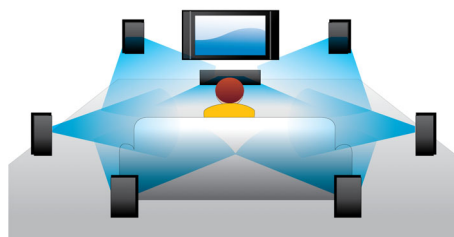

Dolby TrueHD en DTS-HD MA

DTS-HD Master Audio en Dolby TrueHD spelen uw Blu-ray Discs af met 7.1-kanaals geluid van zeer hoog niveau. Het geluid is bijna niet te onderscheiden van het origineel; u hoort dus wat de makers willen dat u hoort. De DTS-HD Master Audio en Dolby TrueHD maken uw HD-entertainmentervaring compleet.