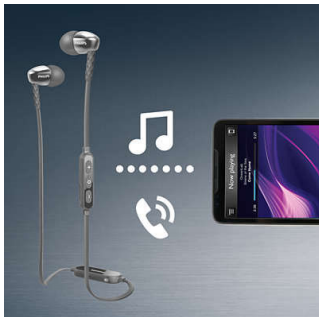

### 无线音乐和呼叫

使用蓝牙将智能设备与耳机配对，即可享受自由愉悦的水晶般清澈音乐和通话体验，全无线缆缠绕之扰。可通过简单易用的遥控器更换曲目和接听电话。