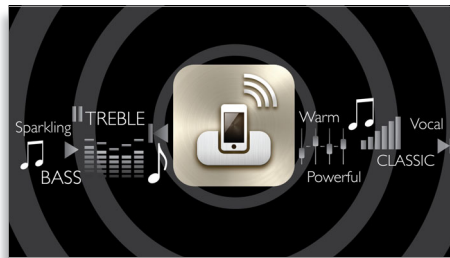

Aplikácia SoundStudio

Prehrávajte hudbu tak, ako ju máte radi. S aplikáciou SoundStudio máte ovládanie hudby priamo vo svojich rukách. Každý aspekt zvuku môžete zmeniť priamo vo svojom iPhone pomocou ovládacích prvkov, ktoré sú jednoduché a intuitívne. Teraz môžete vyladovať a prispôbovať nastavenia a vytvoriť tak hudobný zážitok presne podľa svojich predstáv, čím vdýchnete svojim obľúbeným skladbám nový život. Aplikácia

SoundStudio vám tiež umožní počúvať tisíce internetových rozhlasových staníc z celého sveta, čím ešte viac obohatíte svoj hudobný život.