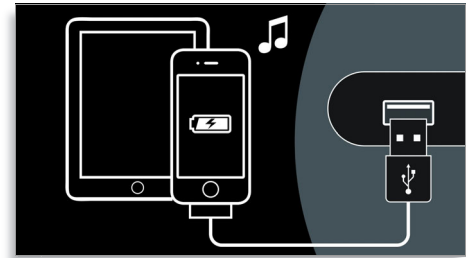

Prehrávajte a nabíjajte zariadenie iPod/iPhone/iPad

Tento reproduktor obsahuje USB port, vďaka ktorému môžete pohodlne nabíjať svoj iPod, iPhone alebo iPad. Jednoducho pripojte svoje Apple zariadenie k zadnej časti reproduktora pomocou USB kábla. Počas nabíjania môžete zo zariadenia navyše prehrávať akúkoľvek hudbu.