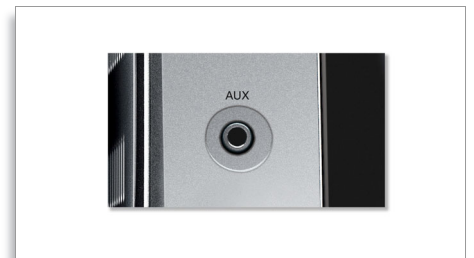

Vstup AUX

Vstup AUX umožňuje priame prehrávanie obsahu vo formáte MP3 z prenosných prehrávačov médií. Okrem toho, že vám umožní prehrať obľúbenú hudbu v špičkovej kvalite cez tento reproduktor, vstup AUX predstavuje aj mimoriadne praktické prepojenie, pretože stačí jednoducho pripojiť váš MP3 prehrávač k reproduktoru.