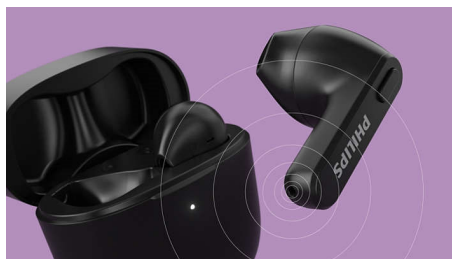

Način Mono

Veliko telefonirate? Čas pogovorov lahko podvojite z uporabo le enega čepka, medtem ko se drugi polni. Mikrofon se samodejno dodeli aktivnemu čepku in ko se njegova baterija izprazni, ga enostavno zamenjate.

TAT2236WT/00

Hitra ponovna povezava s telefonom

Hitra ponovna povezava s telefonom, ko odprete etui

Zanesljivo in udobno prileganje

Priljubljeno glasbo lahko z lahkimi slušalkami povsem prilagojene oblike poslušate v popolnem udobju. Ker so brez ušesnih stabilizatorjev, v slušnem kanalu ne boste čutili ničesar, prav tako ne boste občutili nobenega pritiska. Zaradi oblike, podobne hokejski palici, ostaneta čepka v ušesih ves čas stabilno nameščena.