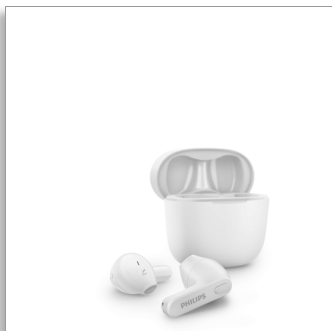

**Philips**  
Popolnoma brezžične  
slušalke

Ušesna čepka se prilegata ušesom

Zelo majhen polnilni etui  
Zaščita pred vdorom vode  
razreda IPX4  
Do 18-urna avtonomija  
predvajanja

**TAT2236WT**

## Super tanek etui. Udobno prileganje.

Te popolnoma brezžične slušalke, odporne na vodne pljuske in pot, gredo povsod z vami. Polnilni etui lahko spravite v žep tesno oprijetih kavbojk. Ušesna čepka se prilegata vašim ušesom – popolna rešitev za vsem ki ne marate občutka vstavljenih čepkov v ušesnem kanalu.