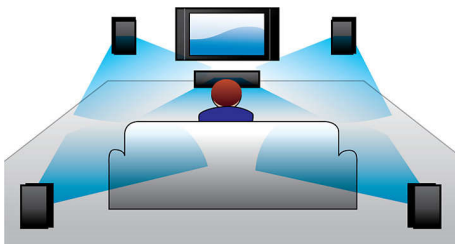

Dolby Digital

Puesto que Dolby Digital, el principal estándar de audio digital multicanal del mundo, se basa en la forma en que el oído humano procesa el sonido de manera natural, disfrutarás de un sonido Surround de excepcional calidad con un entorno espacial muy realista.