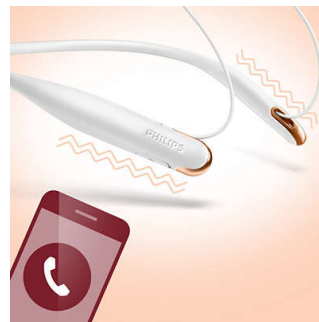

Pozivi bez uporabe ruku

Jednostavnim daljinskim upravljačem možete reproducirati/pauzirati pjesme i javljati se na pozive samo jednim pritiskom gumba.

Kanal za bas

Inovativni kanali za bas u slušalicama povećavaju protok zraka radi pružanja dubokog, bogatog basa.

Čist zvuk

Snažne pogonske jedinice od 12,2 mm prilagođene su za reprodukciju jasnog, čistog zvuka.

Ergonomsko pristajanje

Toliko tanke da ih jedva osjetite u ušima, slušalice Hyprlite pružaju glazbu uz udobnost i lakoću nošenja.

Lagana traka za vrat

Izuzetno tanka traka za vrat dizajnirana je tako da pristaje svima. Tako je lagana da ćete zaboraviti da je nosite.

Način rada s vibracijom

Traka za vrat vibrira prilikom dolaznih poziva, tako da nikad nećete propustiti poziv.