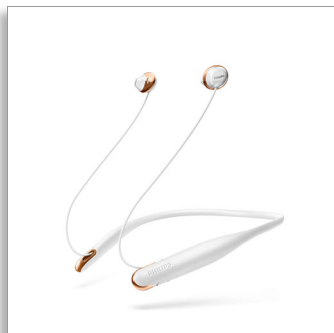

Philips
Bežične Bluetooth®
slušalice

Jedinice od 12,2 mm / otvoreni tip
Slušalice koje se umeću u uho

SHB4205WT

Izuzetno lagane. Snažan zvuk.

Slušalice koje prkose gravitaciji

Upoznajte slobodu laganog dizajna. Oslobodite se kabela koji vas sputavaju. Slušalice Philips Flite Hyprlite Wireless s trakom za vrat toliko su tanke i lagane da ćete ih jedva osjetiti na ušima.

Čista jasnoća

- Snažne pogonske jedinice pružaju čist zvuk
- Kanal za bogat bas

Dizajn čistih linija

- Elegantni sjajni metalik detalji
- Nikada ne propustite poziv u načinu rada vibracije
- Daljinski upravljač za pozive i slušanje glazbe bez uporabe ruku

Poput pera lagane

- Ergonomski umeci za prirodno pristajanje
- Lagane i tanke, u obliku trake za vrat, za stabilnost prilikom nošenja
- Bluetooth verzije 4.1 i podrška za HSP/HFP/A2DP/AVRCP
- Punjiva baterija pruža do 7 sati reprodukcije

PHILIPS

Bežične Bluetooth® slušalice
Jedinice od 12,2 mm / otvoreni tip Slušalice koje se umeću u uho

SHB4205WT/00

Istaknute značajke

Metalik završna obrada

Legendarni dizajn sa svježim, modernim detaljima visokoga sjaja.