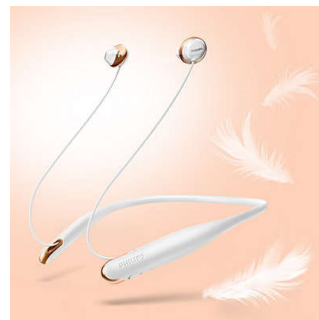

PHILIPS

Bežične Bluetooth® slušalice
Jedinice od 12,2 mm / otvoreni tip Slušalice koje se umeću u uho

SHB4205WT/00

Istaknute značajke

Metalik završna obrada

Legendarni dizajn sa svježim, modernim detaljima visokoga sjaja.

Čist zvuk

Snažne pogonske jedinice od 12,2 mm prilagođene su za reprodukciju jasnog, čistog zvuka.

Ergonomsko pristajanje

Toliko tanke da ih jedva osjetite u ušima, slušalice Hyprlite pružaju glazbu uz udobnost i lakoću nošenja.

Lagana traka za vrat

Izuzetno tanka traka za vrat dizajnirana je tako da pristaje svima. Tako je lagana da ćete zaboraviti da je nosite.

Način rada s vibracijom

Traka za vrat vibrira prilikom dolaznih poziva, tako da nikad nećete propustiti poziv.