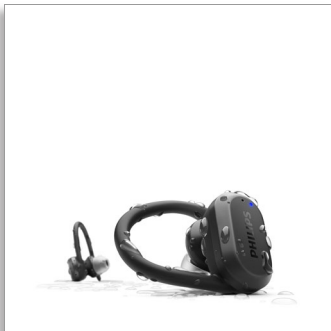

In-ear pasvorm

Hartslagmeter
Oorhaakjes of vleugeltips
UV-reiniging

TAA7306BK

Train slimmer.

Loop sneller. Spring hoger. Deze True Wireless sportkoptelefoon heeft afneembare oorhaken voor een superstevige pasvorm. Het energieke geluid houdt u geconcentreerd en met de ingebouwde hartslagmeter kunt u uw training afstemmen op uw lichaam.

Perfect voor de sportschool en op straat

- Magnetische oplaadcase en tot 24 uur afspeeltijd
- 6 uur afspeeltijd met één keer opladen
- Laad 15 minuten op, train een uur extra
- Houd uw prestaties en meer bij met de Philips Headphones-app

Altijd veilig.

- Flexibele pasvorm met oorhaken of vleugeltips
- Luister naar uw lichaam met de hartslagmeter
- Train hard, blij fris met UV-reiniging
- IP57 stof- en waterbestendig

Van workout-afspeellijst naar belangrijk telefoongesprek

- De bewustzijnsmodus: laat de wereld binnen wanneer dat nodig is
- De monomodus: schakel tussen uw oordopjes
- Geluid afgestemd op sport met neodymium-drivers van 9 mm
- Aanraakbediening, ingebouwde microfoon en eenvoudig koppelen

PHILIPS