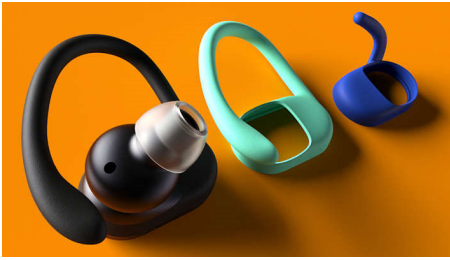

True wireless sportkoptelefoon
In-ear pasvorm Hartslagmeter, Oorhaakjes of vleugeltips, UV-reiniging

TAA7306BK/00

Kenmerken

Oorhaakjes of vleugeltips

De flexibele, afneembare vleugeltips houden de oortelefoon stevig op z'n plek tijdens workouts met lichte tot gemiddelde intensiteit. Wanneer u een heftigere sessie wilt doen, zorgen de afneembare oorhaken ervoor dat uw oordopjes op hun plaats blijven zitten. Kies de kleur die bij uw stijl past voor uw oorhaken of vleugeltips.