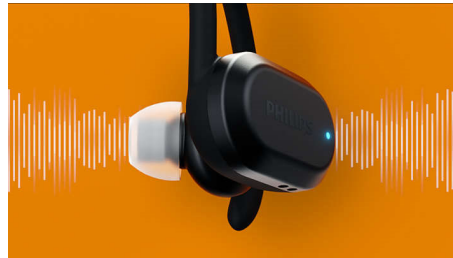

Bewustzijnsmodus

Wilt u de andere mensen in de sportschool horen? Activeer de bewustzijnsmodus en voer een gesprek zonder uw koptelefoon af te zetten. Als u een oproep wilt aannemen, kunt u in de monomodus één oordopje gebruiken om te praten. U kunt ook tussen de oordopjes schakelen zonder dat u een woord hoeft te missen.