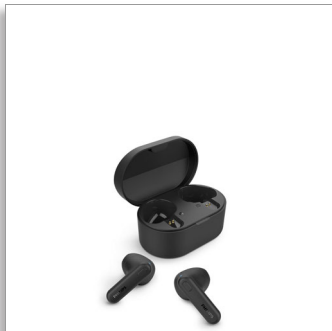

Philips
真無線耳機

清晰的通話品質

13 公釐驅動器帶來震撼低音
舒適的人體工學設計
IPX4 防潑濺 / 抗汗水

TAT1138BK

音效清晰無比

音效完美無比。這款真無線耳機使用 13 公釐驅動器，實現飽滿音效與震撼低音，還有人工智慧麥克風帶來清晰通話效果。搭配 IPX4 防潑濺且抗汗水等級，以及口袋大小的充電盒，提供 15 小時的播放時間。

有型舒適

- 符合人體工學設計的耳塞，提供全天候舒適感
- 短曲棍球棒設計

全天活躍

- IPX4 防潑濺且抗汗水
- 別擔心，搭配充電盒即可擁有長達 15 小時的播放時間

強力播放清單。清晰通話品質

- 自訂 13 公釐驅動器，實現飽滿音效與震撼低音
- AI 麥克風可提供清晰的通話品質

PHILIPS

真無線耳機

清晰的通話品質 13 公釐驅動器帶來震撼低音，舒適的人體工學設計，IPX4 防潑濺 / 抗汗水

規格

音效

- 頻率範圍：20 - 20,000 Hz
- 喇叭直徑：13 公釐
- 阻抗：16 歐姆
- 最大輸入功率：10 mW
- 敏感度：98.2 dB (1k Hz)
- 驅動器類型：動態

連線能力

- 藍牙版本：5.3
- 無線：是
- 藍牙設定檔：A2DP, AVRCP, HFP
- 最大範圍：最多 10 m
- 支援的編碼：SBC
- 無線傳輸類型：藍牙

外紙箱

- 長度：26.5 cm
- 包裝數：24
- 寬度：22.2 cm
- 總重：2.972 kg
- 高度：24.5 cm
- GTIN: 1 48 95229 13403 1
- 淨重：1.488 kg
- 皮重：1.484 kg

便利

- 防水：IPX4
- TWS 適用的單聲道模式：是
- 控制類型：按鈕

內紙箱

- 長度：12 cm
- 包裝數：3
- 寬度：10.5 cm
- 高度：11.8 cm
- 淨重：0.186 kg
- 總重：0.332 kg
- 皮重：0.146 kg
- GTIN: 2 48 95229 13403 8

功率

- 充電式：是
- 電池數量：3 個

- 音樂播放時間：5 + 10 小時
- 通話時間：5 小時
- 充電時間：2 小時
- 電池類型 (充電盒)：Lithium Polymer (built-in)
- 電池類型 (耳塞式耳機)：Lithium Polymer (built-in)
- 電池重量 (總計)：6.5 g
- 電池容量 (充電盒)：250 mAh
- 電池容量 (耳塞式耳機)：30 mAh