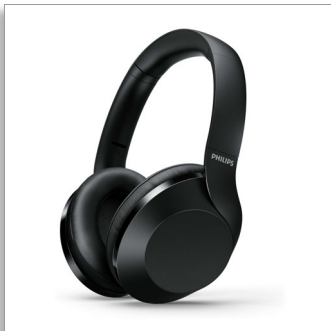

Philips
Draadloze Bluetooth®-
hoofdtelefoon

40 mm drivers/gesloten
achterkant
Voor over het oor

TAPH802BK

Slank design. 30 uur afspeeltijd

Draadloze koptelefoon voor audio met hoge resolutie

Waar u ook naartoe gaat, deze draadloze over-ear koptelefoon met gebalanceerd, gedetailleerd geluid en een speelduur tot 30 uur maakt uw reis aangenamer. Als u hem langer nodig hebt, kunt u hem tussendoor snel opladen voor 2 tot 6 uur extra

Geniet van wat u hoort

- Uitstekende passieve geluidsisolatie. Volledig genieten
- Poort voor line-in-kabel om via een kabel te luisteren
- Audio met hoge resolutie. Hoor elk detail

Van favoriete afspeellijst tot belangrijk telefoongesprek

- Snel opladen. 5 minuten opladen, 2 uur afspeeltijd
- Snel opladen. 15 minuten opladen voor 6 uur afspelen
- Ingebouwde microfoon met echo-onderdrukking voor helder geluid
- Multifunctionele knop. Bedien eenvoudig muziek en gesprekken

Voelt goed aan. Ziet er goed uit. Speelt lang door

- Flexibel ontwerp
- Elke reis. 30 uur afspeeltijd.
- 40 mm neodymium-luidsprekerdrivers
- Helder geluid. Krachtige bas
- Perfect afgestemd comfort

PHILIPS