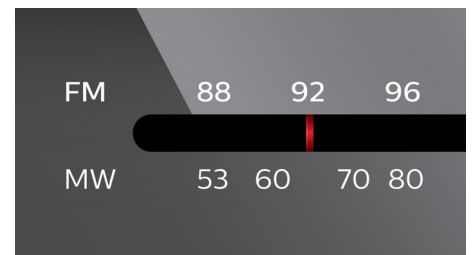

Tuner FM/MW

Tuner stereo FM/MW (AM)

Złącze typu Line-in

Złącze typu Line-in

Data wydania 2015-01-22

Wersja: 1.0.4

12 NC: 8670 000 91851
EAN: 87 12581 65040 7

© 2015 Koninklijke Philips N.V.
Wszelkie prawa zastrzeżone.

Dane techniczne mogą ulec zmianie bez powiadomienia.
Znaki towarowe są własnością Koninklijke Philips N.V.
lub własnością odpowiednich firm.

www.philips.com