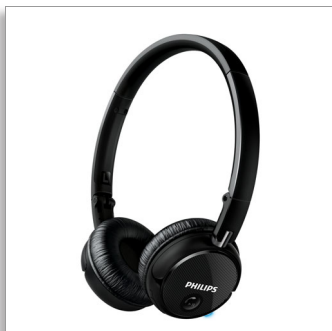

Philips
Trådløse Bluetooth®-
hovedtelefoner

40mm drivere/lukket bagside
On-ear

SHB6250

Trådløs, klar lyd

Drop kablet, ikke kvaliteten

Med det elegant slanke, ultrabærbare og foldbare design samt Bluetooth-tilslutningsmulighed er Philips SHB6250 de ultimative hovedtelefoner til at tage med på farten. Nyd en utroligt fyldig bas og en raffineret klarhed – altid, uden sammenfiltrede kabler.

Kraftfuld lyd – trådløst

- 40 mm neodymdrivere giver dyb bas og klar lyd
- Lukket akustisk system for optimal isolering

Gør livet mere praktisk

- Bluetooth-teknologi sikrer trådløs frihed og komfort
- Trådløs styring og nydelse til musik og opkald
- Slankt sammenfoldeligt design for nem bærbarhed på farten
- NFC-tilslutning med et enkelt tryk, der giver nem paring
- Aktiver Siri og Google Now med et tryk på ørestykkeknappen

Behagelig også ved langvarig brug

- Justerbare ørekapsler og hovedbånd til perfekt tilpasning
- Lette hovedtelefoner giver komfort ved lang tids brug

PHILIPS

Vigtigste nyheder

40 mm højttalerdrivere

40 mm neodym drivere giver dyb bas og klar lyd