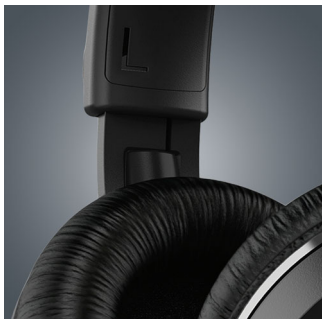

Philips
Trådløse Bluetooth®-
hovedtelefoner

40mm drivere/lukket bagside
On-ear

SHB6250

Trådløs, klar lyd

Drop kablet, ikke kvaliteten

Med det elegant slanke, ultrabærbare og foldbare design samt Bluetooth-tilslutningsmulighed er Philips SHB6250 de ultimative hovedtelefoner til at tage med på farten. Nyd en utroligt fyldig bas og en raffineret klarhed – altid, uden sammenfiltrede kabler.

Behagelig også ved langvarig brug

- Justerbare ørekapsler og hovedbånd til perfekt tilpasning
- Lette hovedtelefoner giver komfort ved lang tids brug

PHILIPS

Vigtigste nyheder

40 mm højttalerdrivere

40 mm neodym drivere giver dyb bas og klar lyd

Justerbare ørekapsler, hovedbånd

Hovedtelefonerne er ergonomisk designet til at passe perfekt til dig, takket være de justerbare ørekapsler og hovedbånd – til ægte komfort og sikkerhed på farten.

Bluetooth-teknologi