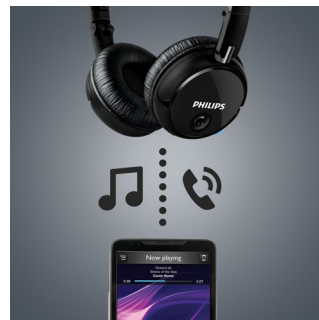

Trådløs musik og opkald

Par blot din smart-enhed med dine hovedtelefoner vha. Bluetooth, og nyd friheden og fornøjelsen ved krystallklar musik og telefonopkald – uden besvær med ledninger. Med de intuitive knapper kan du nemt styre musik og opkald med ét tryk.