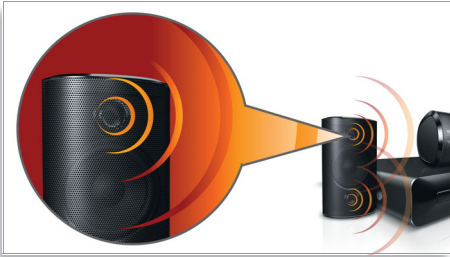

In evidenza

Altoparlanti potenti con diffusori per bassi

Altoparlanti potenti con diffusore di bassi per un audio ottimale