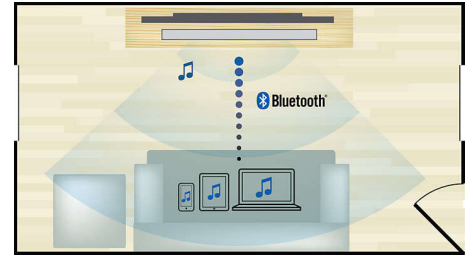

Trådløs streaming med Bluetooth

Trådløs streaming med Bluetooth fra musikk enhetene dine