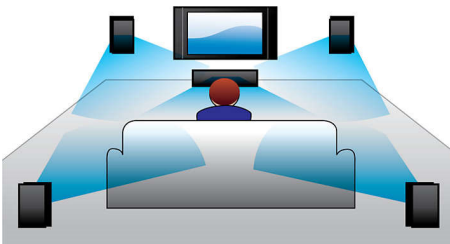

Dolby Digital

Dolby Digital, verdens ledende standarder for digital flerkansalslyd, etterligner ørets naturlige

måte å behandle lyd på, og du får dermed en enestående, romlig og realistisk surround-lyd.

Fungerer med flere enheter

Fungerer med TVer, BD/DVD-spillere, spillkonsoller, MP3-spillere