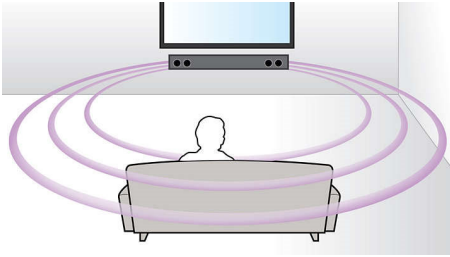

Lydplankehøytaler
2,1 CH kablet subwoofer Bluetooth®, FM, digital tuning, 80 W

Høydepunkter

Virtual Surround-lyd

Philips' Virtual Surround-lyd produserer fyldig og oppslukende surroundlyd fra et høyttalersystem på mindre enn fem høyttalere. Uhyre avanserte spatialalgoritmer gjenskaper nøyaktig de soniske karakteristikkene som finnes i et ideelt 5.1-kanalmiljø. Alle stereokilder med høy kvalitet gjøres til virkelighetsnær, flerkansals surroundlyd. Du trenger ikke kjøpe ekstra høyttalere, ledninger eller høyttalerstativer for å oppnå en lyd som fyller rommet.