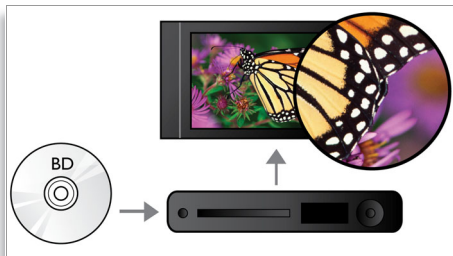

PHILIPS

sense and simplicity

ไฮไลต์

การย้ายบทบรรยาย

การย้ายบทบรรยาย คือคุณสมบัติที่ช่วยเพิ่มประสิทธิภาพการใช้งานของผู้ใช้ในการปรับเปลี่ยนตำแหน่งบทบรรยายบนหน้าจอโทรทัศน์หรือคอมพิวเตอร์ ผู้ใช้สามารถใช้รีโมทคอนโทรลเพื่อย้ายบทบรรยายขึ้นและลงบนหน้าจอได้ ในบางครั้งบทบรรยายบางส่วนของจอโทรทัศน์ เช่น 21:9 Cinema และโปรเจกเตอร์อาจขาดหายไป ดังนั้นเพื่อให้สามารถเห็นบทบรรยายได้อย่างชัดเจน ผู้ใช้ต้องเปลี่ยนอัตราส่วนภาพที่แสดงบนหน้าจอ ซึ่งขัดแย้งกับวัตถุประสงค์ของจอโทรทัศน์ ด้วยคุณสมบัติการย้ายบทบรรยาย ผู้ใช้จะสามารถใช้อัตราส่วนภาพที่แสดงบนหน้าจอเช่นเดิมและสามารถวางตำแหน่งบทบรรยายบนหน้าจอตามความต้องการได้อีกด้วย

การเล่นแผ่นดิสก์ Blu-ray

แผ่นดิสก์ Blu-ray มีความจุของการเก็บข้อมูลที่มีความละเอียดสูงตลอดจนภาพที่มีระดับความละเอียด 1920 x 1080 ซึ่งเป็นนิยามของภาพความละเอียดสูงที่สมบูรณ์ทุกภาพที่แสดงจึงจัดตั้งมีชีวิตด้วยรายละเอียดทุกการเคลื่อนไหวจึงลื่นไหลอย่างต่อเนื่อง และทุกภาพจึงมีความคมชัดใสคมชัด Blu-ray ให้เสียงในระบบเซอร์ราวด์ที่ปราศจากการบีบอัด