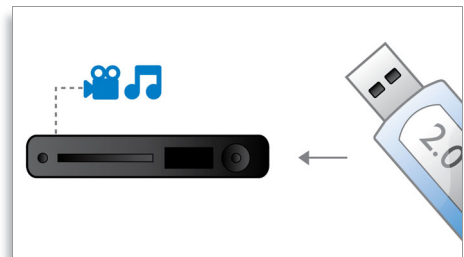

USB 2.0 Link ความเร็วสูง

Universal Serial Bus หรือ USB คือโปรโตคอลมาตรฐานที่ใหม่เชื่อมต่ออย่างง่ายต่อกับคอมพิวเตอร์ อุปกรณ์พวง อุปกรณ์ต่อพวงต่างๆ และอุปกรณ์อิเล็กทรอนิกส์ในครัวเรือน อุปกรณ์ Hi-Speed USB มีอัตราการถ่ายโอนข้อมูลถึง 480 Mbps ซึ่งมากกว่าอุปกรณ์ USB ดั้งเดิมซึ่งมีอัตรา 12 Mbps คุณเพียงแค่อัปเดตอุปกรณ์ USB แล้วเลือกดาวน์โหลด เพลงหรือภาพ แล้วเล่น เต่ด้วยของเชื่อมต่อ Hi-Speed USB 2.0