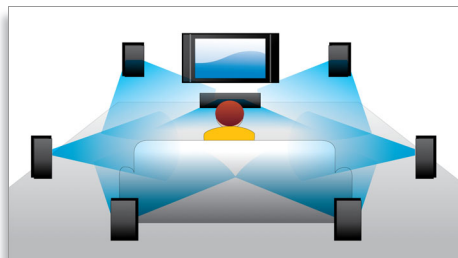

Dolby TrueHD และ DTS-HD MA

DTS-HD Master Audio และ Dolby TrueHD ให้เสียงชั้นเลิศ 7.1 แชนแนลจากแผ่นดิสก์ Blu-ray ของคุณ เสียงที่ได้นั้นไม่แตกต่างจากการอัดเสียงในสตูดิโอโดยมืออาชีพ คุณจะได้ยินสิ่งที่ผู้สร้างต้องการให้คุณได้ยิน DTS-HD Master Audio และ Dolby TrueHD ช่วยเติมเต็มประสบการณ์ความบันเทิงคุณภาพสูงของคุณ