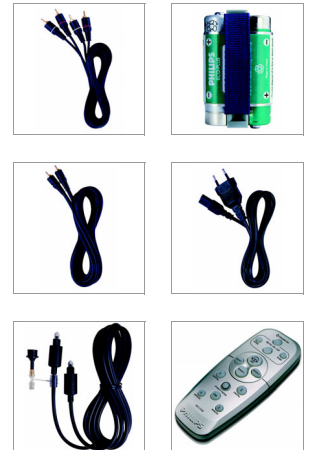

Philips  
Digitálne bezdrôtové  
slúchadlá

SBCHD I 500U