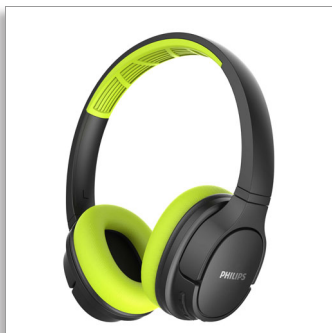

Philips
หูฟังไร้สาย

ตัวขับเสียง/ด้านหลังปิดสนิท 40
มม.

แบบครอบหู
ป้องกันเหงื่อ/น้ำ

TASH402LF

เย็นสบายเสมอ

ไม่ว่าจะออกกำลังหนักแค่ไหน

ทำลายสถิติที่ดีที่สุดของคุณด้วยหูฟังสำหรับเล่นกีฬาแบบครอบหูที่ป้องกันเหงื่อได้ มีน้ำหนักเบาและสวมใส่สบาย ใช้งานได้ตลอด 20 ชั่วโมงด้วยการชาร์จเพียงครั้งเดียว ฟองน้ำหูฟังที่เย็นสบายช่วยให้คุณโฟกัสกับการออกกำลังได้เมื่อเกิดความร้อน

ตั้งแต่โรงยิมถึงริมถนน

- ฟองน้ำครอบหูที่ระบายอากาศได้ ช่วยต่อการถอดทำความสะอาด
- ไมโครโฟนในตัวที่มีการขจัดเสียงก้องเพื่อเสียงอันชัดใส
- ตัวหูฟังสามารถพับได้ ดีไซน์เพรียวบาง

ตั้งแต่เพลย์ลิสต์ออกกำลังถึงสายสำคัญ

- ไดรเวอร์เสียงอะคูสติกที่ทำด้วยนีโอไดเมียม 40 มม.
- เสียงคมชัดสมจริง เสียงเบสหนักแน่น การขจัดเสียงรบกวนแบบพาสซีฟอย่างยอดเยี่ยม
- ระบบจับคู่อันชาญฉลาด ช่วยค้นหาอุปกรณ์ Bluetooth ของคุณโดยอัตโนมัติ

ใช้งานได้นาน 20 ชั่วโมงพร้อมความเย็นสบาย

PHILIPS

หูฟังไร้สาย
ตัวขับเคลื่อน/ด้านหลังปิดสนิท 40 มม. แบบครอบหู, ป้องกันเหงื่อ/น้ำ

รายละเอียดเฉพาะ

เสียง

- การเพิ่มคุณภาพเสียง: การควบคุมเสียงก้อง, การลดเสียงรบกวน
- เส้นผ่านศูนย์กลางของลำโพง: 40 มม.
- ไดอะแฟรม: PET
- ความต้านทาน: 32 Ohm
- ประเภทแม่เหล็ก: นีโอไดเมียม
- คอยล์เสียง: ทองแดง
- การตอบสนองต่อความถี่: 20 - 20 000 เฮิร์ตซ์
- ความไว: 90 dB
- ประเภท: ไดนามิก