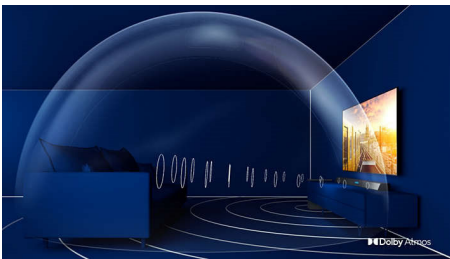

Het geluid dat u wilt voor de content waar u van houdt

- 3.1-kanaals. RMS van 300 W. Max. 400 W (10% THD)
- Apart middenkanaal voor kristalheldere dialogen
- Dolby Atmos. Verhoog de spanning
- Slimme SoundBar. Krachtige bioscoopervaring

PHILIPS

SoundBar 3.1 met draadloze subwoofer

Draadloze subwoofer max. 400 W Dolby Atmos®, Compatibel met DTS Play-Fi, Aan te sluiten op spraak-assistenten

Kenmerken

TAB8805/10

Krachtige bioscoopervaring

Deze SoundBar voegt 300 W aan rijk geluid toe aan alles wat u kijkt en elk nummer dat u leuk vindt. 3.1-kanalen vullen iedere kamer met betoverende soundtracks, overdonderende effecten en kristalheldere dialogen. De draadloze subwoofer maakt elke explosie en elke beat intenser.

Dolby Atmos

Geef elke scène meer impact, waar u ook naar kijkt. Deze met Dolby Atmos compatibele SoundBar reproduceert diepte en hoogte, waardoor een virtuele, driedimensionale Surround Sound ontstaat die boven u en om u heen beweegt.

Klein formaat. Eenvoudig te plaatsen

Het opvallende geometrische design heeft bescheiden afmetingen, waardoor deze SoundBar eenvoudig onder of naast uw TV kan worden geplaatst. Dankzij de meegeleverde wandsteunen kunt u alle kanten op en de krachtige draadloze subwoofer ziet er losstaand geweldig uit.