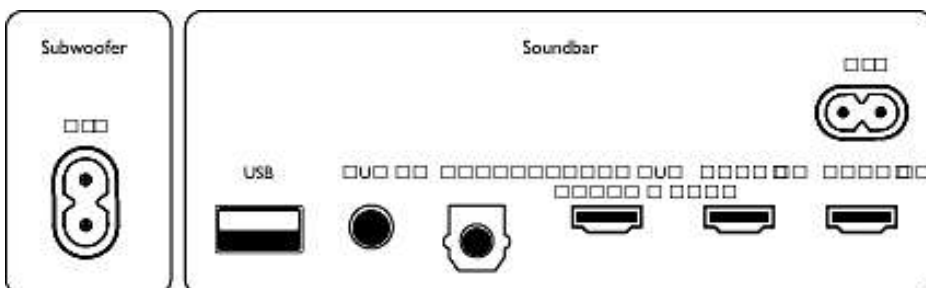

Ondersteunde audio-indelingen

- HDMI ARC/eARC: Dolby Atmos, Dolby Digital, Dolby Digital plus, Dolby TrueHD, 2-kanaals LPCM, Dolby MAT
- Play-Fi: AIFF, FLAC, MP3, WAV, MPEG4 AAC,

MPEG4 M4A

- Bluetooth: SBC
- HDMI IN1/IN2: Dolby Atmos, Dolby Digital, Dolby Digital plus, Dolby TrueHD, 2-kanaals LPCM, Dolby MAT
- USB: MP3, WAV, FLAC
- Optisch: Dolby Digital, 2-kanaals LPCM

Omdoos

- Lengte: 117,5 cm
- Aantal consumentenverpakkingen: 2
- Breedte: 58,5 cm
- Brutogewicht: 24,8 kg
- Hoogte: 21 cm
- GTIN: 1 48 95229 10997 8
- Nettogewicht: 18 kg
- Gewicht van de verpakking: 6,8 kg

Comfort

- Afstandsbediening
- Nachtmodus: Nee

Compatibiliteit

- Bediening via app voor smartphone/tablet

Vermogen

- Stroomvoorziening hoofdunit: 100 - 240 V AC, 50/60 Hz
- Voeding subwoofer: 100 - 240 V AC, 50/60 Hz
- Stand-byverbruik subwoofer: $\leq 0,5\text{ W}$
- Stroomverbruik apparaat in stand-by: $\leq 0,5\text{ W}$
- Automatisch stand-by

Afmetingen van de verpakking

- Hoogte: 18,5 cm
- Verpakkingstype: Doos
- Type schap: Leggen
- Breedte: 115 cm
- Diepte: 43,5 cm
- Aantal producten: 1
- EAN: 48 95229 10997 1
- Brutogewicht: 11,5 kg
- Nettogewicht: 9 kg
- Gewicht van de verpakking: 2,5 kg

Accessoires

- Meegeleverde accessoires: Afstandsbediening, 1 x CR2025-batterij, Voedingskabel, Wandbevestiging, Snelstartgids, Wereldwijde garantietafel

Publicatiedatum
2024-04-26

Versie: 7.1.2

EAN: 48 95229 10997 1

© 2024 Koninklijke Philips N.V.
Alle rechten voorbehouden.

Specificaties kunnen zonder voorafgaande kennisgeving worden gewijzigd. Handelsmerken zijn het eigendom van Koninklijke Philips N.V. en hun respectieve eigenaren.

www.philips.com