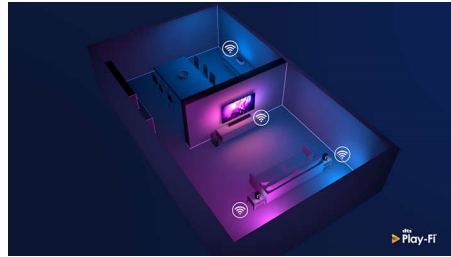

Het geluid dat u wilt voor de content waar u van houdt

- 3.1-kanaals. RMS van 300 W. Max. 400 W (10% THD)
- Apart middenkanaal voor kristalheldere dialogen
- Dolby Atmos. Verhoog de spanning
- Slimme SoundBar. Krachtige bioscoopervaring

PHILIPS

SoundBar 3.1 met draadloze subwoofer

Draadloze subwoofer max. 400 W Dolby Atmos®, Compatibel met DTS Play-Fi, Aan te sluiten op spraak-assistenten

Kenmerken

TAB8805/10

Krachtige bioscoopervaring

Deze SoundBar voegt 300 W aan rijk geluid toe aan alles wat u kijkt en elk nummer dat u leuk vindt. 3.1-kanalen vullen iedere kamer met betoverende soundtracks, overdonderende effecten en kristalheldere dialogen. De draadloze subwoofer maakt elke explosie en elke beat intenser.

Dolby Atmos

Geef elke scène meer impact, waar u ook naar kijkt. Deze met Dolby Atmos compatibele SoundBar reproduceert diepte en hoogte, waardoor een virtuele, driedimensionale Surround Sound ontstaat die boven u en om u heen beweegt.

Play-Fi. Multi-room en meer

Dankzij de eenvoudige Play-Fi-compatibiliteit is deze soundBar de ster van uw Multiroom-opstelling. U kunt Play-Fi-compatibele luidsprekers synchroniseren voor audio in meerdere kamers of zelfs een echt Surround Sound-systeem maken; en dat allemaal via de Philips Sound-app of de Play-Fi-app.