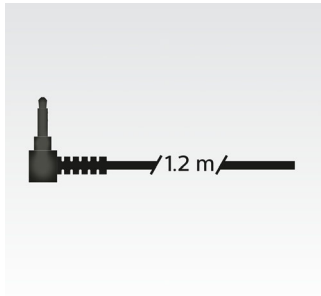

Udogodnienia

- Przewód o długości 1,2 m zapewnia swobodę słuchania muzyki w ruchu
- Niewielka, składana na płasko konstrukcja ułatwia przechowywanie w podróży

PHILIPS

Zalety

Przewód o długości 1,2 m

Przewód o długości 1,2 m zapewnia swobodę słuchania muzyki w ruchu

Wzornictwo

- Kolor: Różowy

Możliwości połączeń

- Długość przewodu: 1,2 m
- Połączenie przewodowe: 2-stronne
- Złącze: 3,5 mm