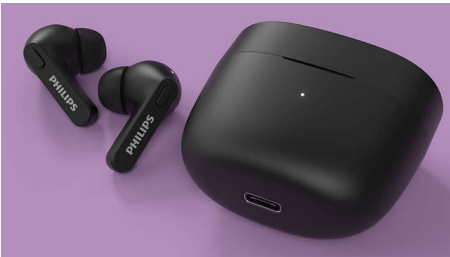

Superklein oplaadetui

Ga op pad met meerdere oplaadbeurten op zak. U krijgt tot 6 uur afspeeltijd na één keer opladen, plus 12 uur extra vanuit een volledig

opgeladen etui. Als u het apparaat eventjes 15 minuten oplaadt, krijgt u al 1 uur afspeeltijd. Het duurt 2 uur om het etui volledig op te laden via USB-C.

Stevige, comfortabele in-ear-pasvorm

De zachte, verwisselbare siliconen oorcaps zorgen voor echt comfort. De oorcaps op elk oordopje passen stevig in uw gehoorgang, waardoor een perfecte afdichting ontstaat die extern geluid vermindert. De 'hockeystick'-vorm zorgt ervoor dat elk oordopje stevig zit.