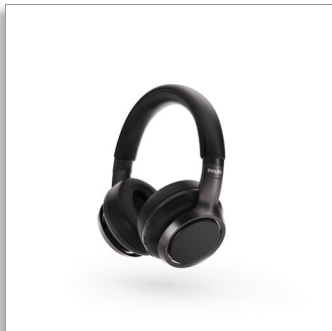

Philips  
Casque circum-aural sans  
fil

Réduction du bruit Pro  
Assistant Google intégré  
Multipoint Bluetooth®  
Contrôle tactile

TAH9505BK

### Des performances sonores exceptionnelles. Un design élégant.

- Réduction de bruit active hybride. Focalisez votre attention.
- Mode « aware ». Reconnectez-vous avec le monde extérieur quand vous en avez besoin.
- Contour d'oreille arrondi. Un design élégant et un son exceptionnel.
- Haut-parleurs de 40 mm. Basses profondes, médiums équilibrés et aigus clairs.
- Application Philips Headphones. Contrôle sonore personnalisé.