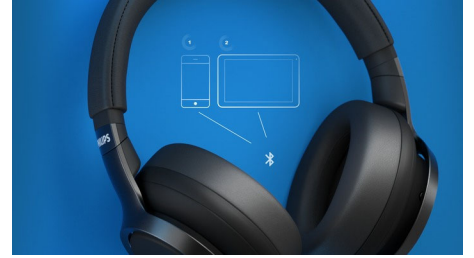

Appels clairs

Profitez d'appels clairs et connectez simultanément deux appareils Bluetooth. L'idéal pour entendre les notifications de votre téléphone tout en écoutant des podcasts avec votre ordinateur portable. Service d'appairage Google Fast Pair disponible pour les téléphones Android.

Assistant Google*

D'une simple pression sur le bouton de commande vocale, activez l'Assistant Google ou tout autre assistant vocal. Grâce à l'intégration complète de l'Assistant Google, vous pouvez en faire plus en mode mains libres. Écoutez vos notifications, demandez à lancer une musique et bien plus encore.

Connectez-vous à n'importe quelle source

Grâce à ce casque certifié Hi-Res Audio, plongez-vous dans vos albums préférés sur votre smartphone, tablette, installation domestique, téléviseur ou ordinateur portable. Pour une écoute filaire, branchez le câble amovible sur un équipement haute résolution.

Google Fast Pair*

Google Fast Pair vous permet d'appairer votre casque à un appareil Android compatible d'une simple pression. Lorsque le casque est placé à proximité de votre appareil Android, un message vous demande si vous souhaitez le connecter.