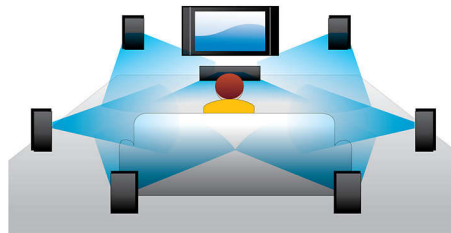

PHILIPS

Points forts

Au cœur de l'action et de la musique

Profitez de tous vos films et de votre musique sur CD et DVD.

Lecture de disques Blu-ray

Les disques Blu-ray peuvent prendre en charge des données ainsi que des images haute définition de 1920 x 1080p. Les scènes sont plus réalistes, les mouvements plus fluides et les images extrêmement nettes. Le format Blu-ray permet également de restituer un son Surround non compressé pour que votre expérience sonore soit incroyablement réaliste. La capacité de stockage des disques Blu-ray permet l'intégration de nombreuses fonctions interactives. La navigation simplifiée lors de la lecture et d'autres fonctionnalités telles que des menus pop-up apportent une nouvelle dimension au Home Cinéma.

Dolby TrueHD

La technologie Dolby TrueHD restitue le son haute qualité des disques Blu-ray. Le son retransmis est en tout point identique à la maquette studio : vous entendez donc exactement ce que les créateurs souhaitaient vous faire entendre. La technologie Dolby TrueHD améliore ainsi votre expérience de la haute définition.

Repositionnement des sous-titres

Le repositionnement des sous-titres est une amélioration qui permet aux utilisateurs de régler manuellement la position des sous-titres d'un film sur l'écran de leur téléviseur ou de leur ordinateur. Ils peuvent ainsi déplacer les sous-titres vers le bas ou le haut de l'écran à l'aide de la télécommande. Sur les écrans larges, tels que les écrans cinéma 21/9 et les projecteurs, les sous-titres sont parfois tronqués. Pour pouvoir les afficher entièrement, l'utilisateur doit modifier le format d'affichage, ce qui n'est pas en adéquation avec l'utilisation d'un écran large. Grâce à la fonction de repositionnement des sous-titres, il peut en revanche profiter d'un format d'affichage optimal, tout en ayant des sous-titres correctement positionnés à l'écran.