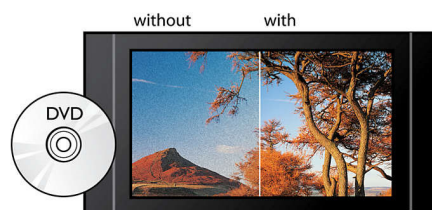

Upscaling vidéo DVD

La technologie HDMI 1080p avec suréchantillonnage reproduit des images parfaitement nettes. Les films DVD en définition standard peuvent désormais bénéficier d'une résolution haute définition pour des images détaillées, plus nettes et plus réalistes. Le balayage progressif (le « p » de « 1080p ») élimine la structure de ligne des téléviseurs pour des images précises. En outre, la technologie HDMI permet une connexion numérique directe qui prend en charge des

vidéos HD numériques non compressées ainsi que de l'audio numérique multicanal (sans conversion analogique) pour une qualité de son et d'image parfaite.