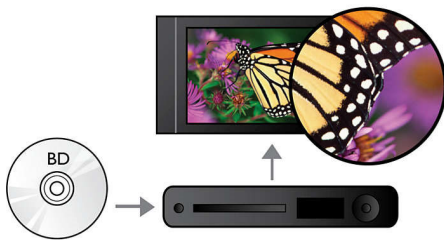

Profitez plus

- Profitez de tous vos films et de votre musique sur CD et DVD.
- EasyLink contrôle tous les périphériques HDMI CEC via une seule télécommande
- Port USB 2.0 pour lire vidéos et musiques depuis une clé ou un disque dur USB

PHILIPS

Points forts

Au cœur de l'action et de la musique

Profitez de tous vos films et de votre musique sur CD et DVD.

Lecture de disques Blu-ray

Les disques Blu-ray peuvent prendre en charge des données ainsi que des images haute définition de 1920 x 1080p. Les scènes sont plus réalistes, les mouvements plus fluides et les images extrêmement nettes. Le format Blu-ray permet également de restituer un son Surround non compressé pour que votre expérience sonore soit incroyablement réaliste. La capacité de stockage des disques Blu-ray permet l'intégration de nombreuses fonctions interactives. La navigation simplifiée lors de la lecture et d'autres fonctionnalités telles que des menus pop-up apportent une nouvelle dimension au Home Cinéma.

Certifié DivX Plus HD

Avec la toute dernière technologie DivX appelée DivX Plus HD, votre lecteur DVD et/ou Blu-ray vous permet de regarder des films

et vidéos HD directement sur votre HDTV Philips ou votre PC. Le lecteur certifié DivX Plus HD prend en charge la lecture de contenus DivX Plus (vidéo HD H.264 avec audio AAC de haute qualité dans un fichier MKV servant de conteneur) et des anciennes versions de vidéos DivX jusqu'à 1080p. Le DivX Plus HD, pour une véritable vidéo numérique HD.

Dolby TrueHD

La technologie Dolby TrueHD restitue le son haute qualité des disques Blu-ray. Le son retransmis est en tout point identique à la maquette studio : vous entendez donc exactement ce que les créateurs souhaitaient vous faire entendre. La technologie Dolby TrueHD améliore ainsi votre expérience de la haute définition.