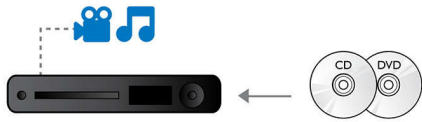

Entendez plus

- Dolby TrueHD pour un son haute fidélité
- Sortie numérique DTS 2.0

Voyez plus

- Lecture de disques Blu-ray pour des images nettes en Full HD 1080p
- Upscaling vidéo DVD à 1080p via HDMI pour des images quasi-HD
- Full HD 1080p pour des images plus nettes
- Certifié DivX Plus HD pour la lecture de DivX haute définition
- Repositionnement des sous-titres pour un affichage intégral sur écran large

PHILIPS

Points forts

Au cœur de l'action et de la musique

Profitez de tous vos films et de votre musique sur CD et DVD.

Lecture de disques Blu-ray

Les disques Blu-ray peuvent prendre en charge des données ainsi que des images haute définition de 1920 x 1080p. Les scènes sont plus réalistes, les mouvements plus fluides et les images extrêmement nettes. Le format Blu-ray permet également de restituer un son Surround non compressé pour que votre expérience sonore soit incroyablement réaliste. La capacité de stockage des disques Blu-ray permet l'intégration de nombreuses fonctions interactives. La navigation simplifiée lors de la lecture et d'autres fonctionnalités telles que des menus pop-up apportent une nouvelle dimension au Home Cinéma.