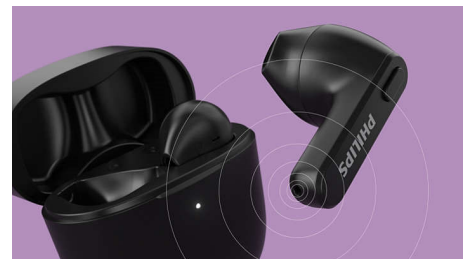

Režimas „Mono“

Daug kalbate telefonu? Galite padvigubinti kalbėjimo trukmę naudodami vieną ausinę, kol kita įkraunama. Mikrofonas automatiškai priskiriamas naudojamai ausinei. Kai ausinės akumuliatorius bus beveik išsikrovęs, tiesiog sukeisite ausines.

Laikosi tvirtai ir patogiai

Dėl priglundusio, lengvo dizaino melodijų klausysitės jausdami tikrą komfortą. Nenaudodami ausinių antgalių, nieko nejausite ausies kanale, todėl nebus ir jokio spaudimo pojūčio. Naudojant „ledo ritulio lazdos“ formos detales, ausinė tvirtai laikosi ausyje.