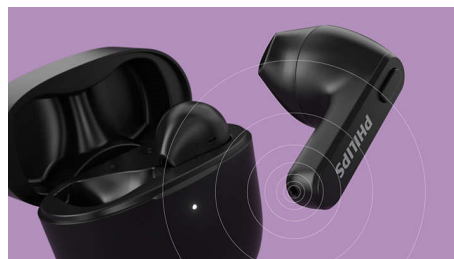

Paprastas valdymas ir siejimas

Naudodami ant ausinių esančius valdiklius, galite sustabdyti grojaraštį, atsileipti į skambučius ir pažadinti telefono pagalbinę balso programą. Ausinės yra paruoštos susieti akimirksniu. Vos susiejus, jos iš naujo prisijungia prie telefono, kai tik atidarote įkrovimo dėklą.

IPX4 apsauga nuo pusrū / prakaito

Šios ausinės turi IPX4 vertinimą ir galingus 12 mm garsiakalbius. Su jomis galėsite mėgautis puikiu garsu bet koku oru. Joms visiškai nebaisūs pusrūlai, jų nesugadins šiek tiek prakaito ir nereikia jaudintis, kad pakliūsite į lietų.

Režimas „Mono“

Daug kalbate telefonu? Galite padvigubinti kalbėjimo trukmę naudodami vieną ausinę, kol kita įkraunama. Mikrofonas automatiškai priskiriamas naudojamai ausinei. Kai ausinės

TAT2236GR/00

akumulatorius bus beveik išsikrovęs, tiesiog sukeisite ausines.

Greitai iš naujo prijunkite prie telefono

Greitai iš naujo prijunkite prie telefono atidarę dėklą

Laikosi tvirtai ir patogiai

Dėl priglundusio, lengvo dizaino melodijų klausysitės jausdami tikrą komfortą. Nenaudodami ausinių antgalių, nieko nejausite ausies kanale, todėl nebus ir jokio spaudimo pojūčio. Naudojant „ledo ritulio lazdos“ formos detalę, ausinė tvirtai laikosi ausyje.